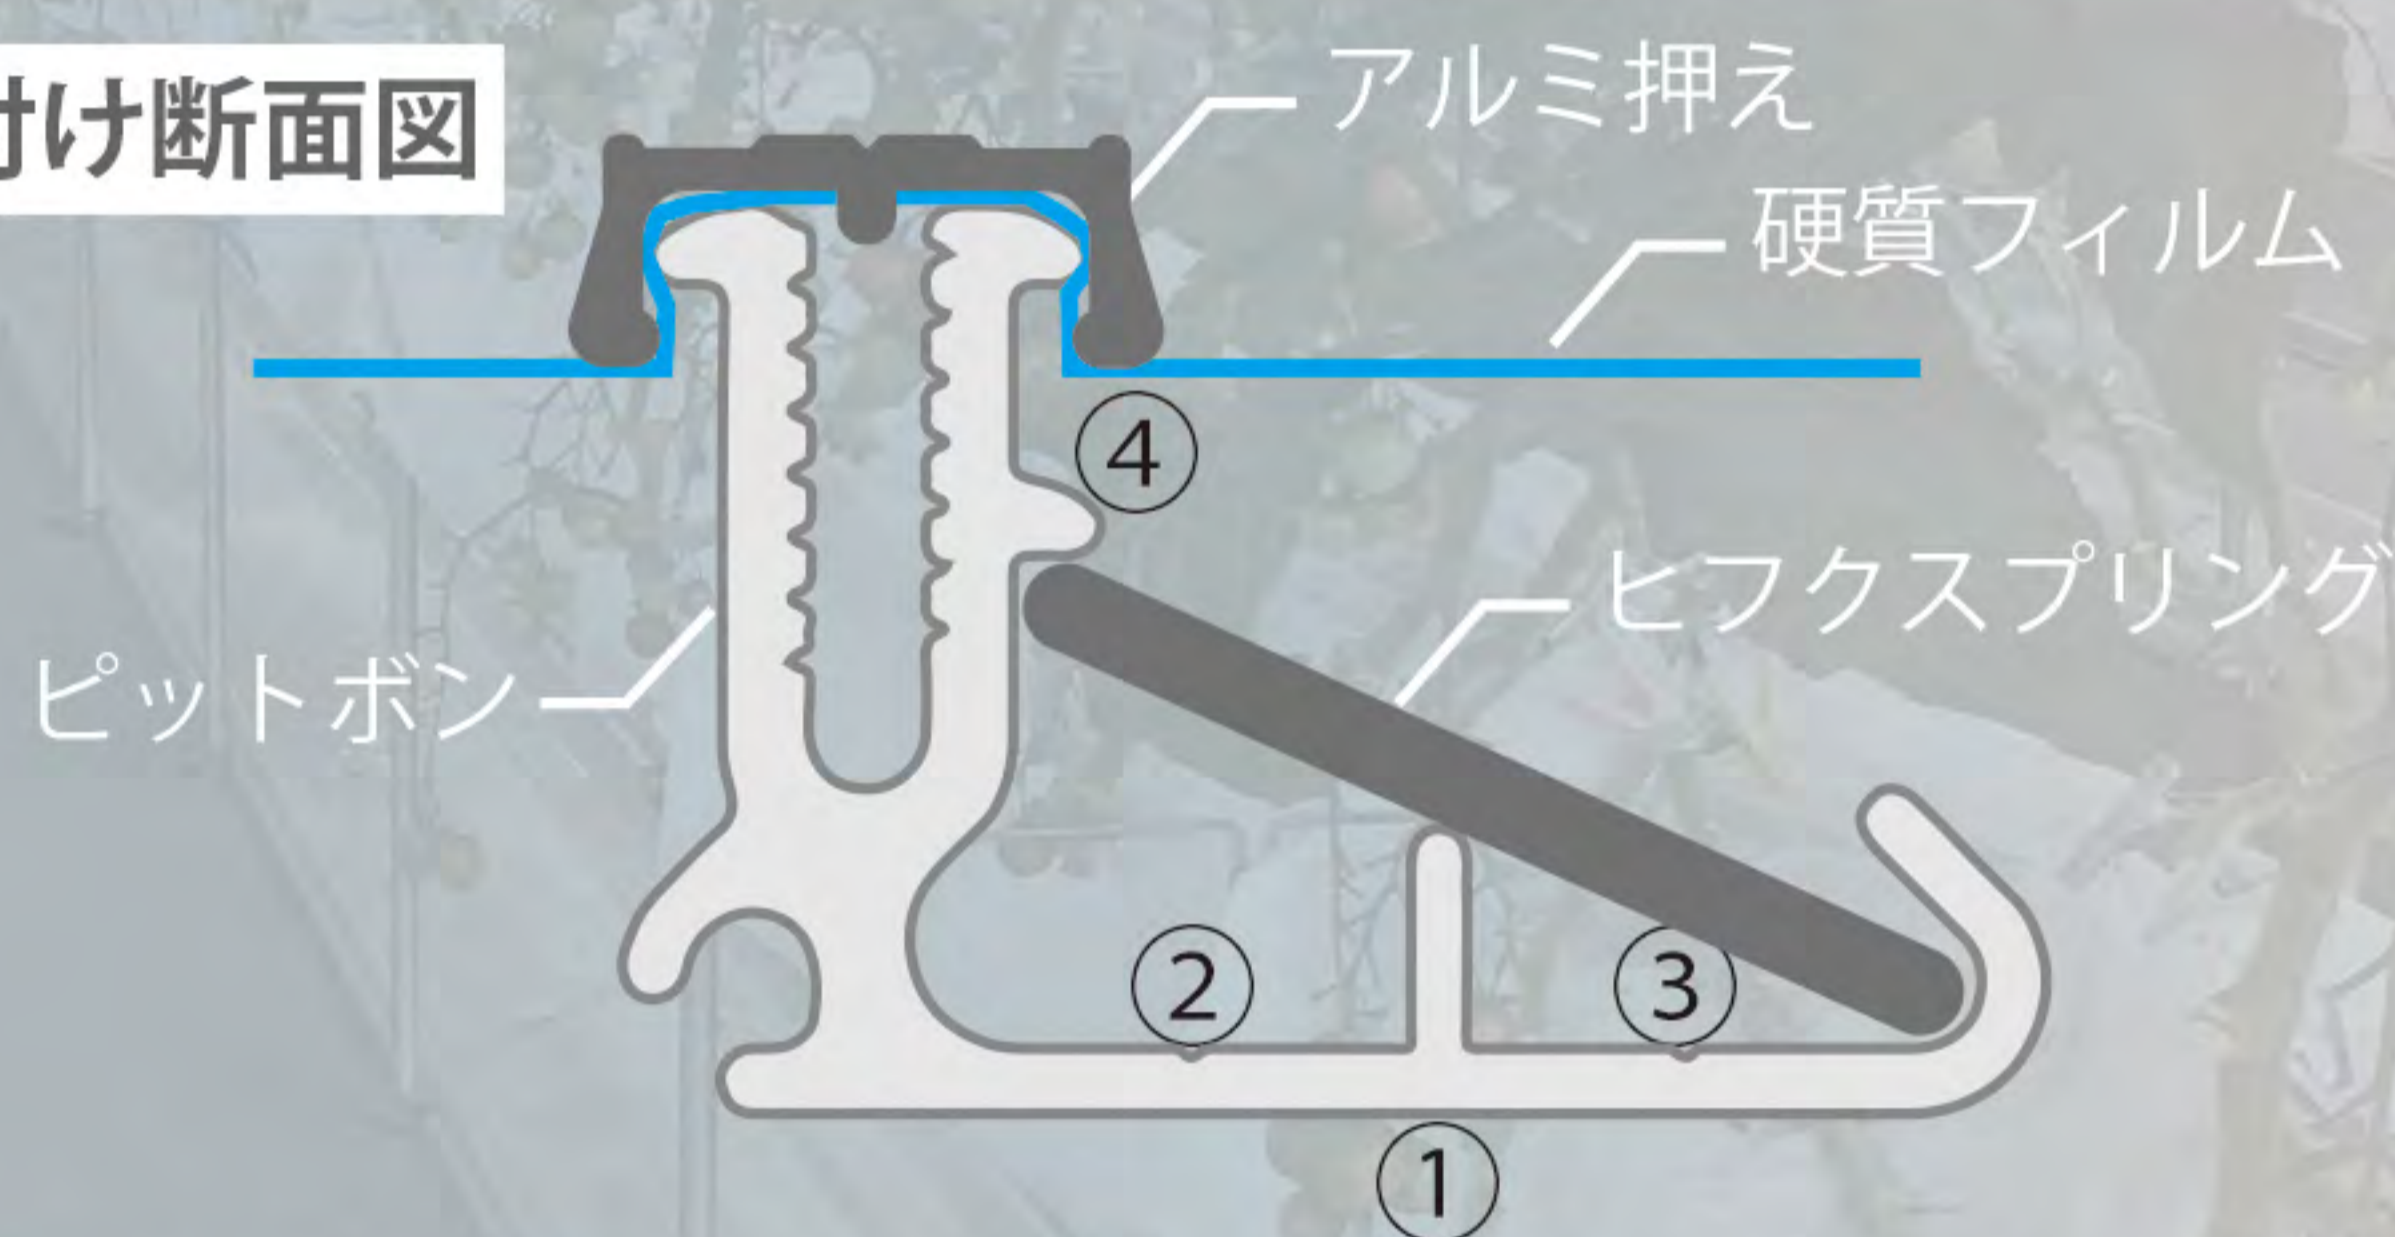

ピットボン施工位置

水漏れ
防止

センターの仕切りで水の移動を防止
ビス穴から水漏れをしません (①)

めくれ
防止

打ち分けできる2つのビードライン
施工箇所に応じてビス位置を選べます (②③)

優れた
施工性

仮止めができるスプリングホルド形状
ツマ面と屋根面の張り分けの際に便利 (④)

骨材への固定はビス打ち、金具の両方に対応しています

対応部品

ヒロパイプジョイント/ドアパイプジョイント
新平行パイプジョイント/ビニペット外ジョイント

取付け断面図

アーチパイプに打ち付ける際のビス位置…②
奥行き方向に打ち付ける際のビス位置…③

信頼の
ヒロマーク
Since 1963.6.13

○製品についてのお問い合わせ

今回のビニペットニュースで
取り上げた製品その他当社製品
についてのお問い合わせは…

農家の方専用
フリーダイヤル