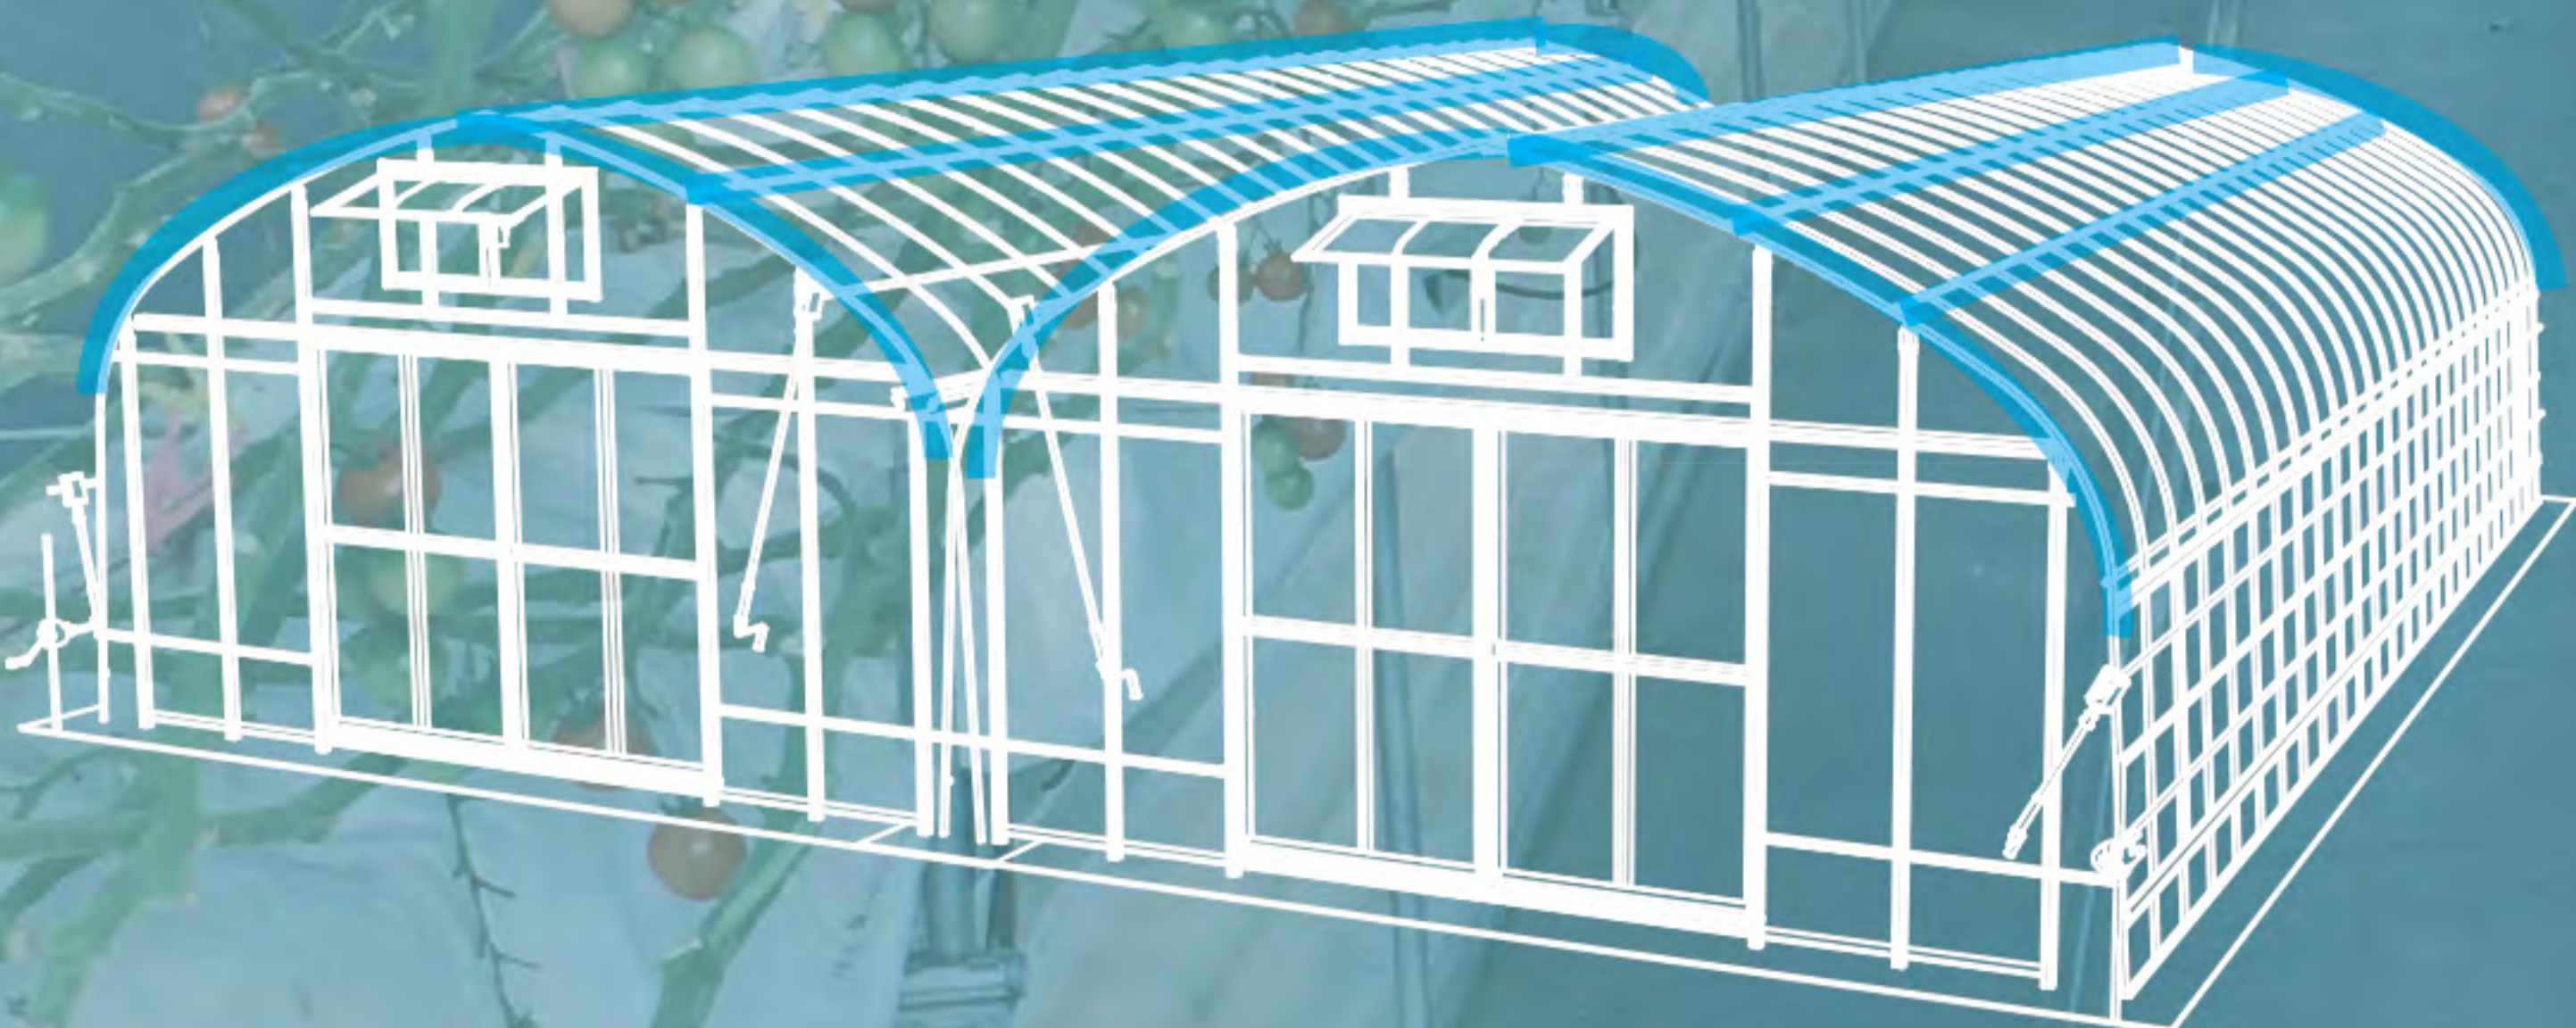

ピットボン施工位置

水漏れ
防止

センターの仕切りで水の移動を防止
ビス穴から水漏れをしません (①)

めくれ
防止

打ち分けできる2つのビードライン
施工箇所に応じてビス位置を選べます (②③)

優れた
施工性

仮止めができるスプリングホルド形状
ツマ面と屋根面の張り分けの際に便利 (④)

骨材への固定はビス打ち、金具の両方に対応しています