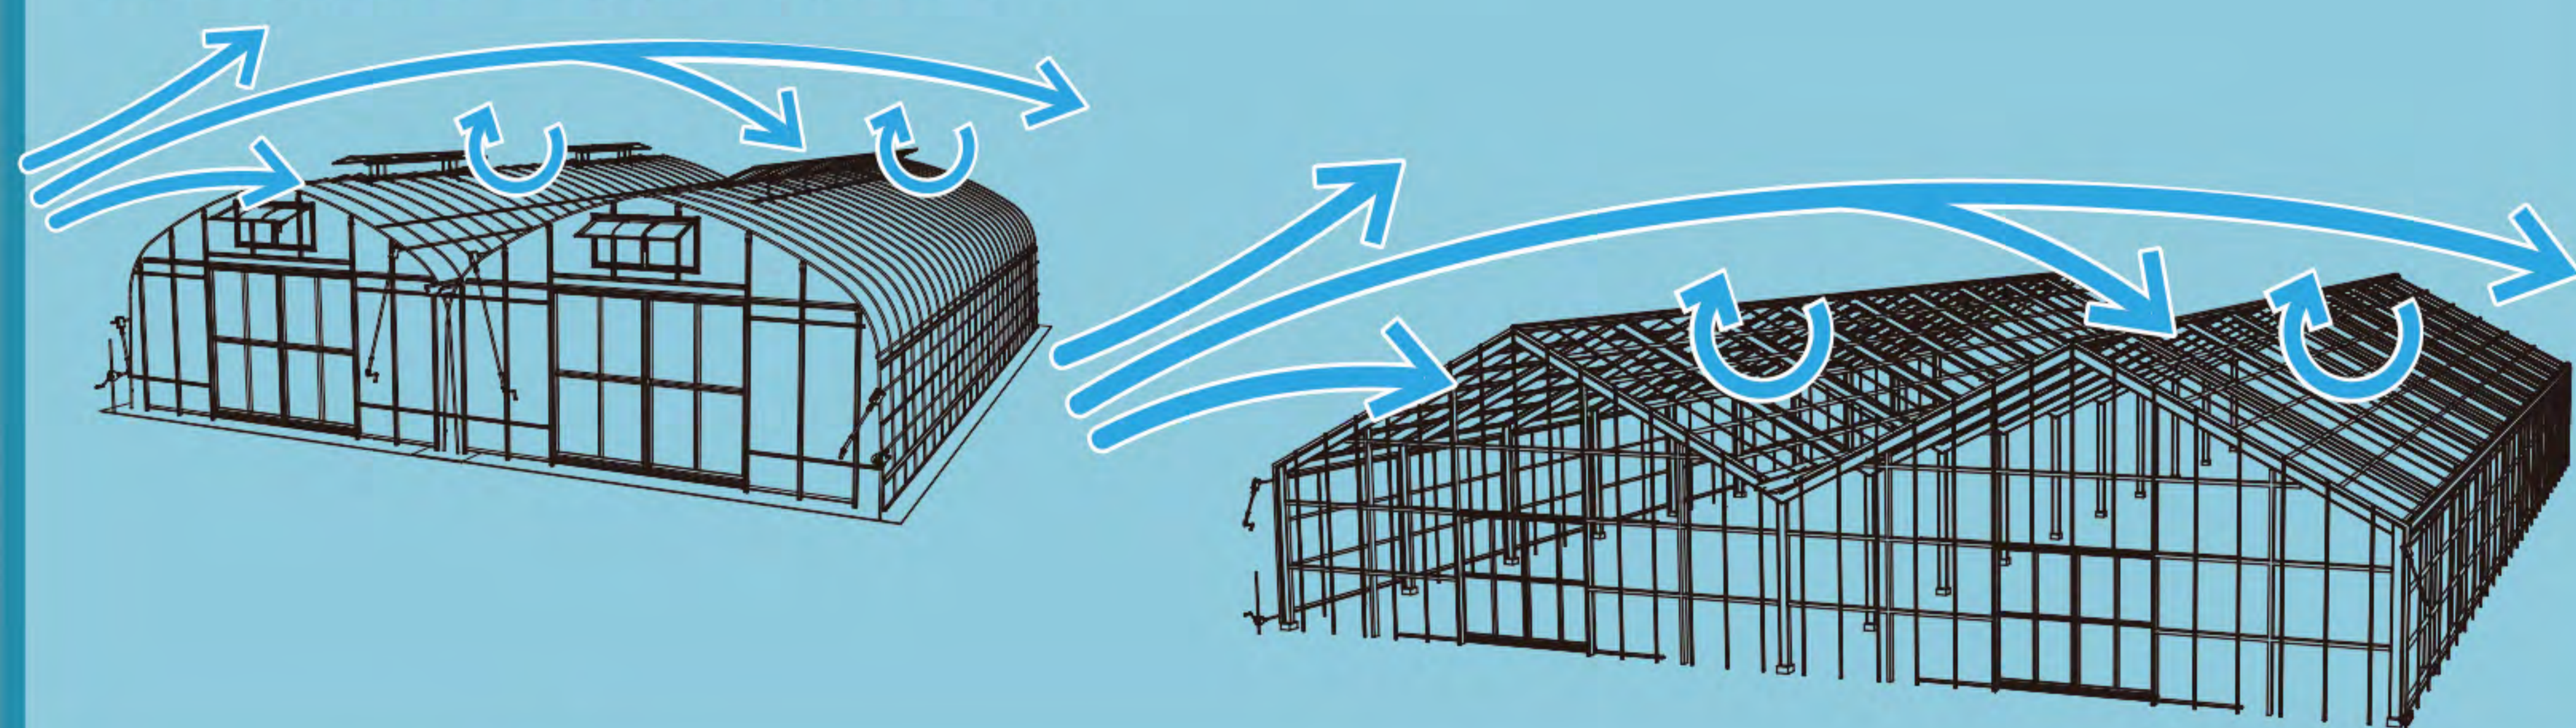

ピットハルII

2 か所ビス止めが可能な、大幅に
保持強度を UP させた両ツバタイプ
の硬質フィルム
止め部材

トートラス

W アーチ+W 直管という立体補強が
耐風性を高めるパイプハウス向け補強
金具

風害の怖さは風向きや立地条件によって
押す力 (正) と引っ張る力 (負) という
異なる負荷がかかるところにあります。
屋根が剥がされる力への耐久性アップに
各種補強をご検討ください。

風害の リスク とは?

ピットボン施工位置

水漏れ
防止

センターの仕切りで水の移動を防止
ビス穴から水漏れをしません (①)

めくれ
防止

打ち分けできる2つのビードライン
施工箇所に応じてビス位置を選べます (②③)

優れた
施工性

仮止めができるスプリングホルド形状
ツマ面と屋根面の張り分けの際に便利 (④)

骨材への固定はビス打ち、金具の両方に対応しています