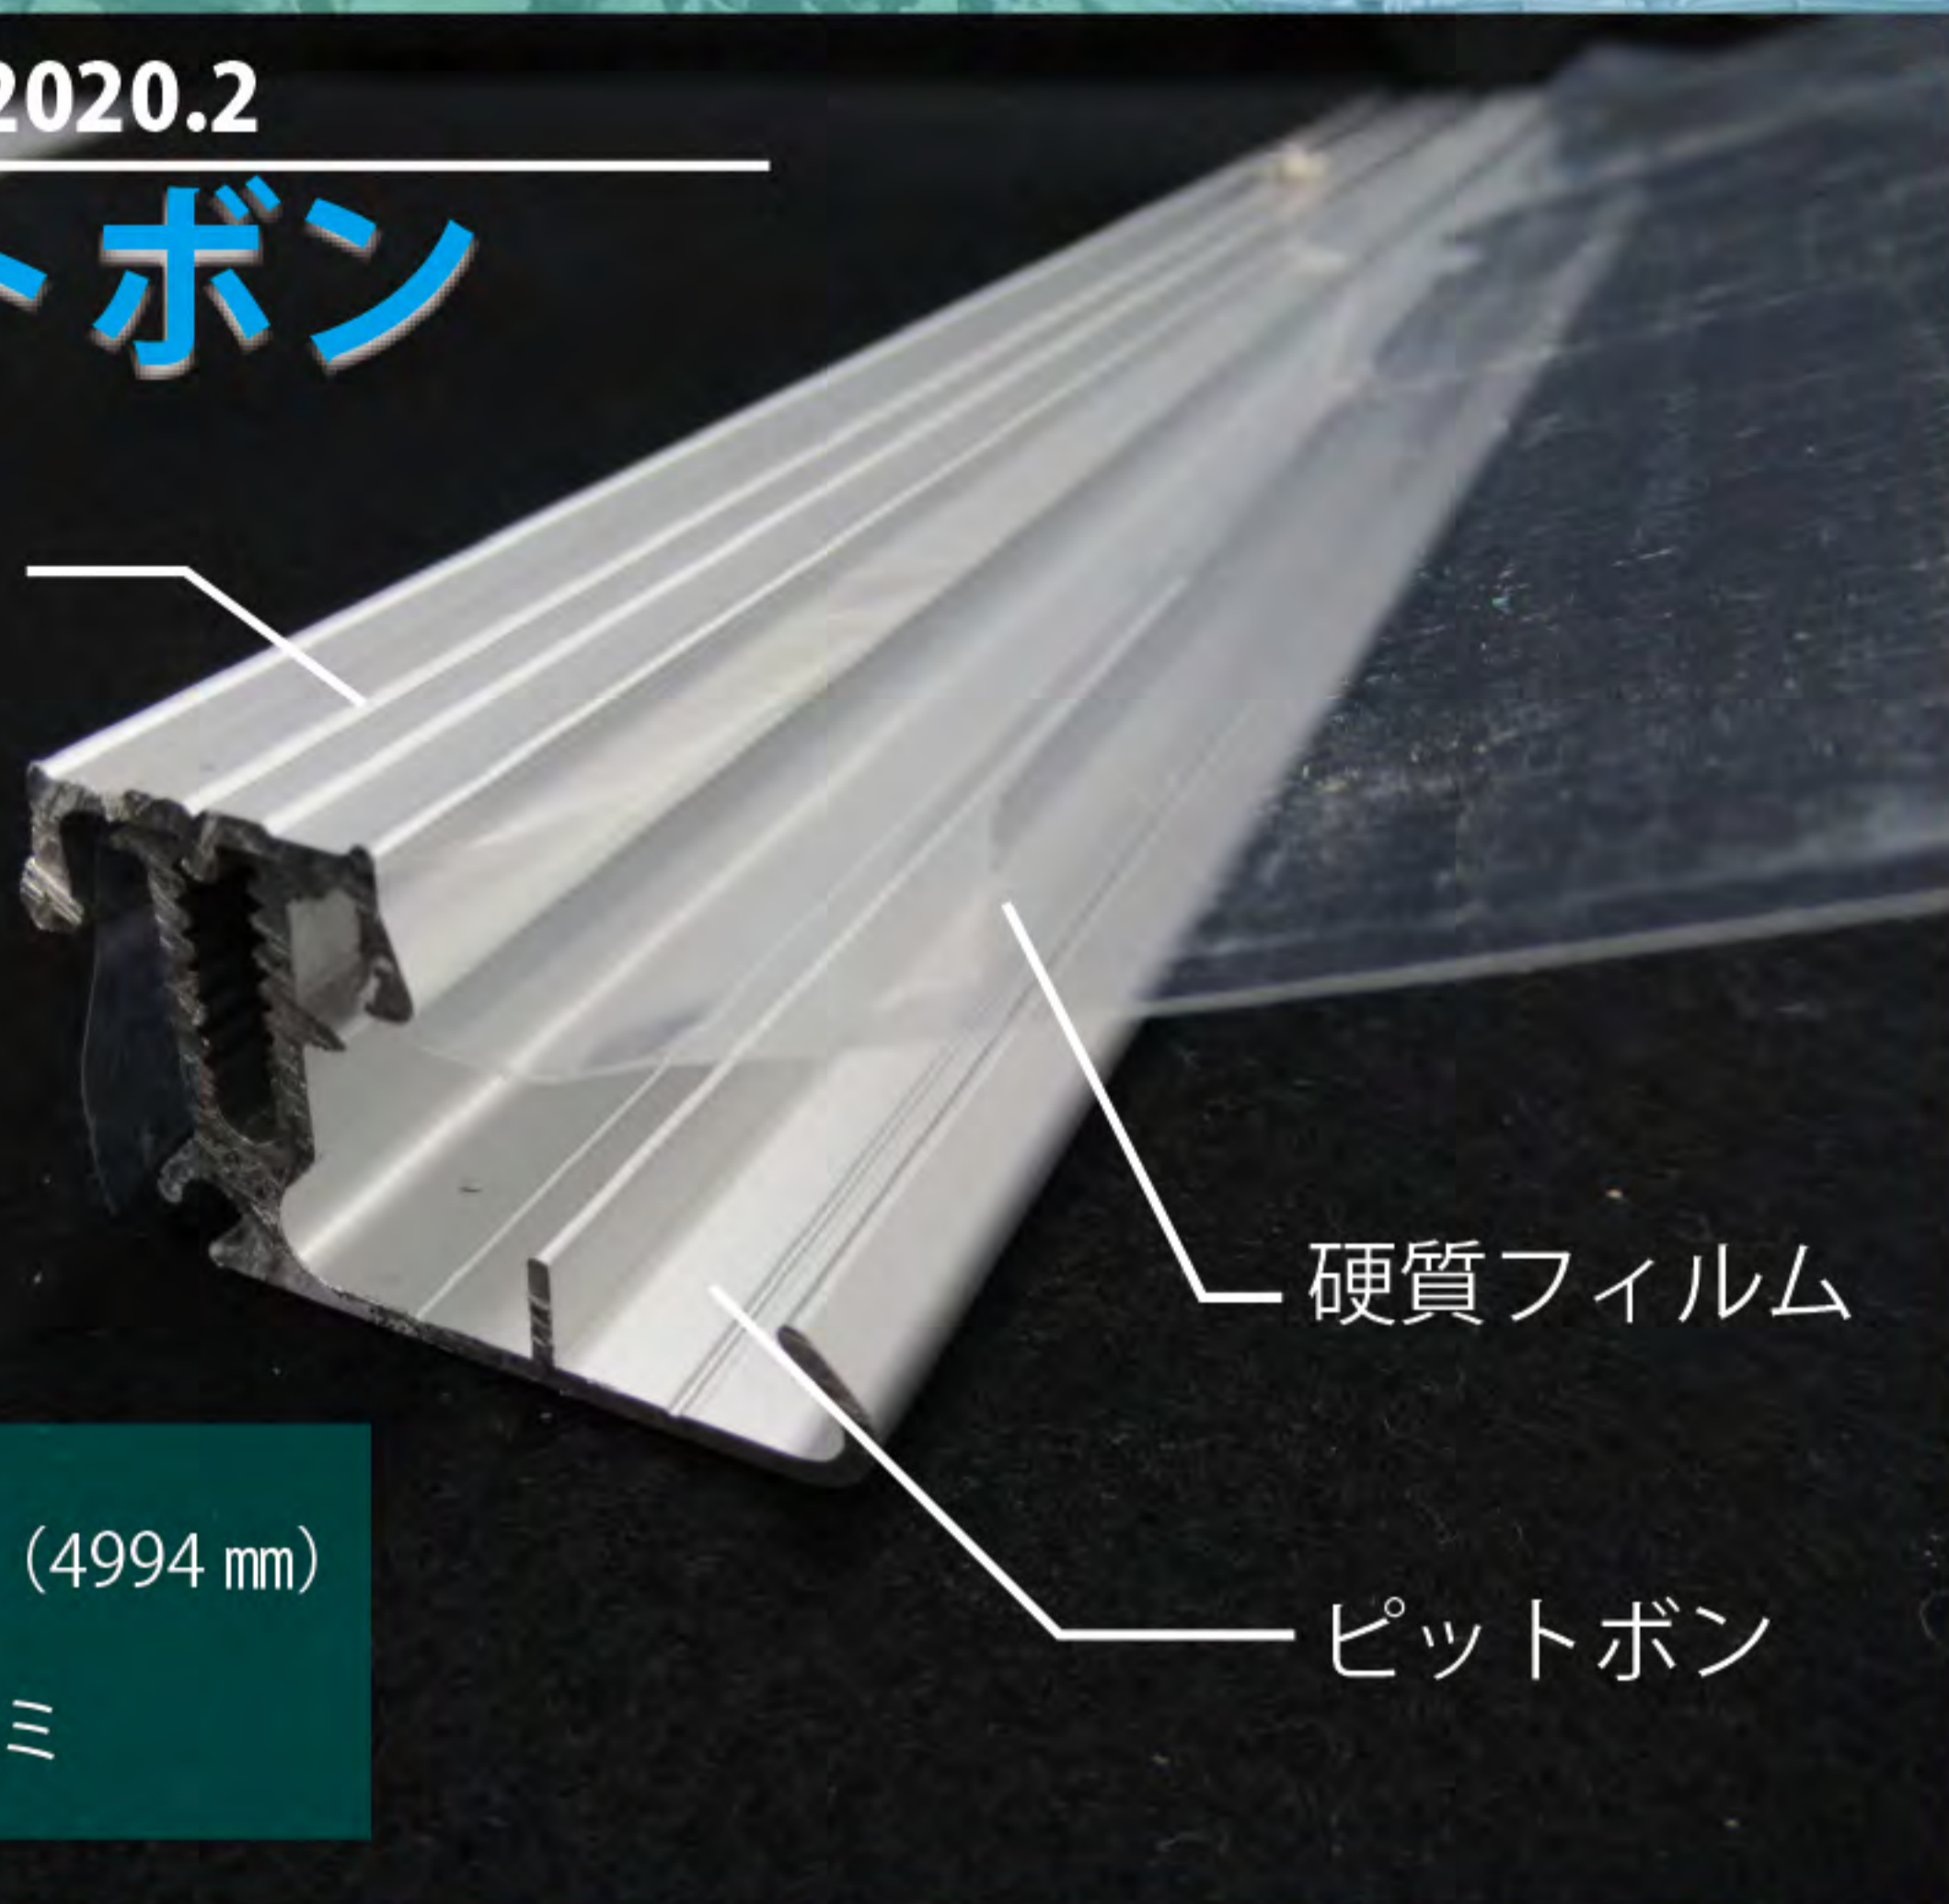

TREND PICKUP —トレンドピックアップ—

張替えの省力化の観点から、丸屋根鉄骨ハウスに硬質フィルムを展張する生産者さんが増加中！
今回は施工に役立つフィルム止め部材をピックアップ！

RELEASE 2020.2

ピットボン

ピットハル
アルミ押え

硬質フィルム

ピットボン

規格 5m (4994 mm)

材質 アルミ

ピットボン施工位置