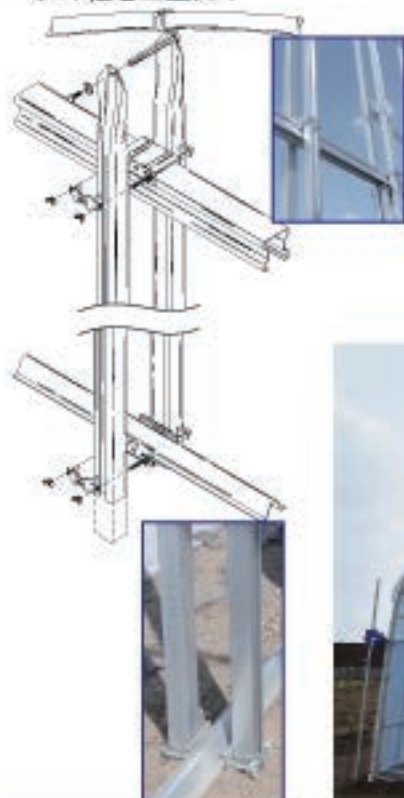

システム1...内張りフィルム

システム2...サイド上段

※システム1・システム2は別々に温度の設定が行えます。

# ツマ面、より強く、より快適に！

●ニュービニツマ補強セット（ドア面用）

ツマ柱を二重に！

●妻面保護カバー

ツマ面フィルムに当たる直管パイプの端部を覆いフィルムの破れを防ぎます。

●ツマ用ビニペットカバー

巻き取りパイプのこすれからフィルムをしっかり守ります。

かんたん水耕栽培システム