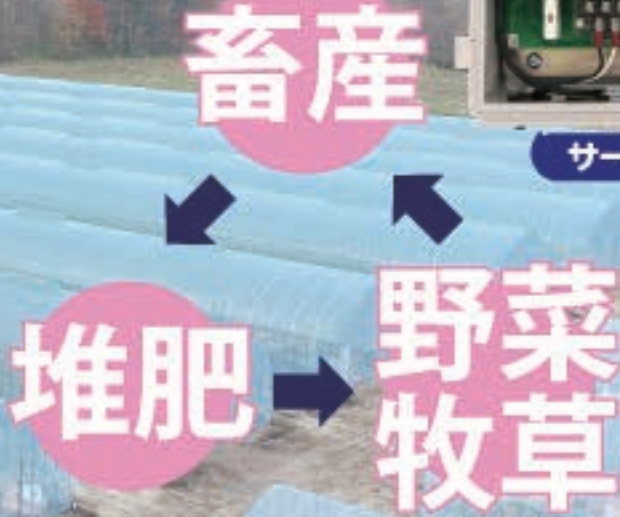

北海道  
敷島ファーム

自動巻取り換気装置

電動カンキット<sup>®</sup>N

温度を見張り換気やカーテンを賢く開閉します。

大規模栽培でも  
大活躍

Nは日本製

- 制御盤
- サーモ8
- トランス盤
- 駆動機
- トートロン中継器

現地ルポ

～今回は販売店の方よりご紹介いただきました。～

北海道白老町にある敷島ファーム白老牧場は、黒毛和牛を繁殖から肥育まで一貫して生産している牧場です。牧場のまわりには放牧地が広がり、北海道の中でも夏は冷涼で、冬は好天が続く温暖で降雪量の少ない気候は、牛を健康に育ててくれます。このような気候は、野菜をストレスなく育てるのに最適な場所でもあります。

今回この点に着目し、自社所有の放牧地にビニールハウスを建設することに至りました。黒毛和牛から生み出される良質な堆肥は、土づくりに大切な有機質です。海にも近く、ミネラル分も豊富に含まれます。敷島ファームでは、「循環型農業」を目指しております。気候や土地条件を最大限に生かした、施設園芸野菜の生産に取り組んでまいります。