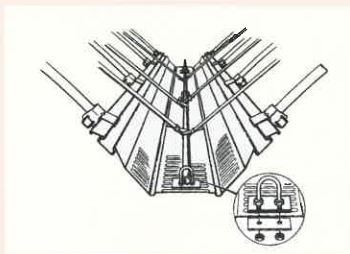

レインペット® ワイド

デカッ

ふかい

ひろい

レギュラーサイズに加えて
大きな“ワイド”新登場!

穴なし

底穴

横穴

新発想・新提案

東都興業株式会社

レインペット®

ワイド

焼き付け塗装を2度施した
サビに強いカラー材採用！

ハウス谷部への取り付けには
作業性、取付強度を考慮した
レインペット専用部品を使用！

この部分がフィルム内側に
付いた水滴をハウス外へ排出！

幅が広がり作業性
雨水処理能力が格段にアップ！