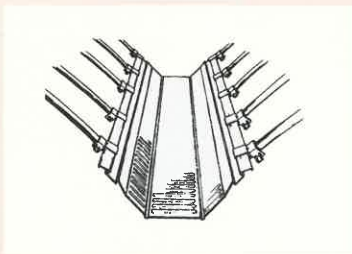

レインペット® ワイド

デカッ

ふかい

ひろい

レギュラーサイズに加えて
大きな“ワイド”新登場!

穴なし

底穴

横穴

新発想・新提案

東都興業株式会社

レインペット®

ワイド

焼き付け塗装を2度施した
サビに強いカラー材採用！

ハウス谷部への取り付けには
作業性、取付強度を考慮した
レインペット専用部品を使用！

この部分がフィルム内側に
付いた水滴をハウス外へ排出！

幅が広がり作業性
雨水処理能力が格段にアップ！

深溝のニュービネット形状
だから重ね張りも余裕！

長さ

2m

3m

4m

5m

6m

新発想・新提案
 **東都回業株式会社**
ヒロ