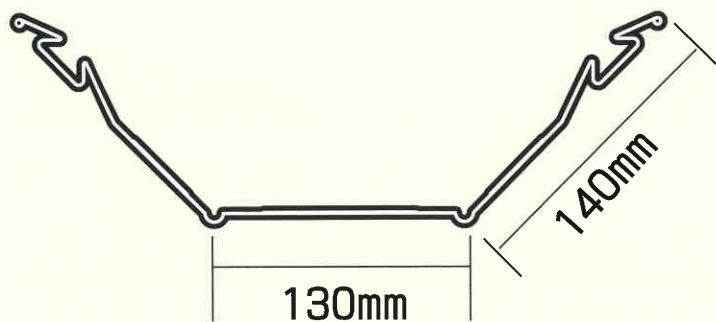

レインペット® ワイド

デカッ

ふかい

ひろい

レギュラーサイズに加えて
大きな“ワイド”新登場!

穴なし

底穴

横穴

深溝のニュービネット形状
だから重ね張りも余裕！

長さ

2m

3m

4m

5m

6m

新発想・新提案
 **東都回業株式会社**
ヒロ