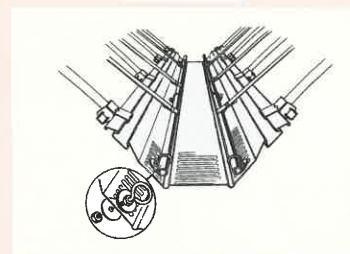

レインペット® ワイド

デカッ

ふかい

ひろい

レギュラーサイズに加えて
大きな“ワイド”新登場!

穴なし

底穴

横穴

新発想・新提案

東都興業株式会社

レインペット®

ワイド

焼き付け塗装を2度施した
サビに強いカラー材採用！

ハウス谷部への取り付けには
作業性、取付強度を考慮した
レインペット専用部品を使用！

この部分がフィルム内側に
付いた水滴をハウス外へ排出！

幅が広がり作業性
雨水処理能力が格段にアップ！