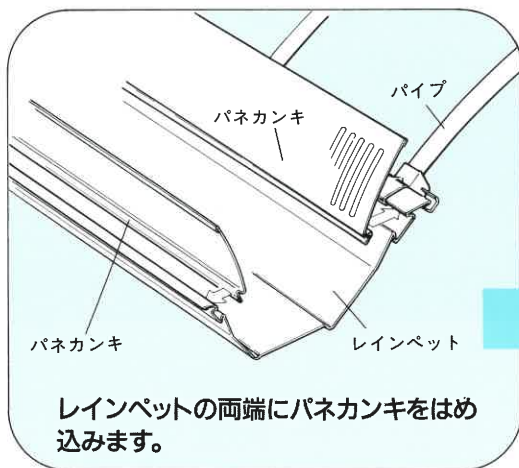

谷のすて張りフィルム不要!

特長

- すて張りフィルムを使わずに、スムーズな谷換気ができます。
- レインペットと同じ材質なので耐久性に優れ、簡単に取り付けられます。

パネカンキ 取り付け方法

※詳しくはビニペット資材取扱店、農協にお問い合わせ下さい。

本社 東京都中央区日本橋茅場町3-8-8 〒103
☎ 03-3669-4781 (代) 三協ビル
大阪支店 大阪市浪速区元町1-11-8 〒556
☎ 06-649-7575 (代) 博多グローリービル
福岡営業所 福岡市博多区博多駅東2-4-6 博多グローリービル 〒812
☎ 092-472-9281 (代) バスコ仙台ビル
仙台営業所 仙台市宮城野区榴岡2-2-11 〒980
☎ 022-299-9561 (代)