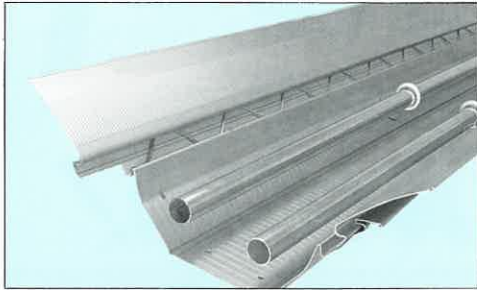

谷のすて張りフィルム不要!

特長

- すて張りフィルムを使わずに、スムーズな谷換気ができます。
- レインペットと同じ材質なので耐久性に優れ、簡単に取り付けられます。

パネカンキ 取り付け方法

※詳しくはビニペット資材取扱店、農協にお問い合わせ下さい。

本社 東京都中央区日本橋茅場町3-8-8 〒103
☎ 03-3669-4781 (代) 三協ビル
大阪支店 大阪市浪速区元町1-11-8 〒556
☎ 06-649-7575 (代) 博多グローリービル
福岡営業所 福岡市博多区博多駅東2-4-6 博多グローリービル 〒812
☎ 092-472-9281 (代) バスコ仙台ビル
仙台営業所 仙台市宮城野区榴岡2-2-11 〒980
☎ 022-299-9561 (代)