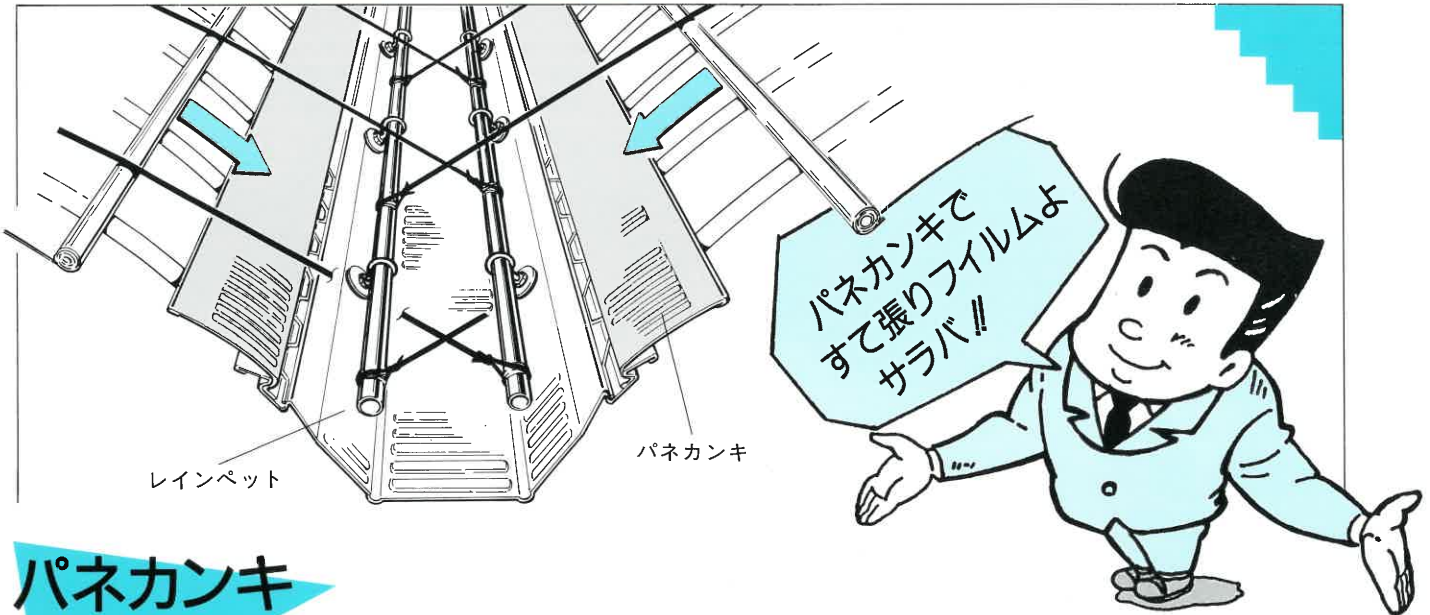

谷のすて張りフィルム不要!

特長

- すて張りフィルムを使わずに、スムーズな谷換気ができます。
- レインペットと同じ材質なので耐久性に優れ、簡単に取り付けられます。

パネカンキ 取り付け方法

※詳しくはビニペット資材取扱店、農協にお問い合わせ下さい。

本社 東京都中央区日本橋茅場町3-8-8 〒103
☎ 03-3669-4781 (代) 三協ビル
大阪支店 大阪市浪速区元町1-11-8 〒556
☎ 06-649-7575 (代) 博多グローリービル
福岡営業所 福岡市博多区博多駅東2-4-6 博多グローリービル 〒812
☎ 092-472-9281 (代) バスコ仙台ビル
仙台営業所 仙台市宮城野区榴岡2-2-11 〒980
☎ 022-299-9561 (代)