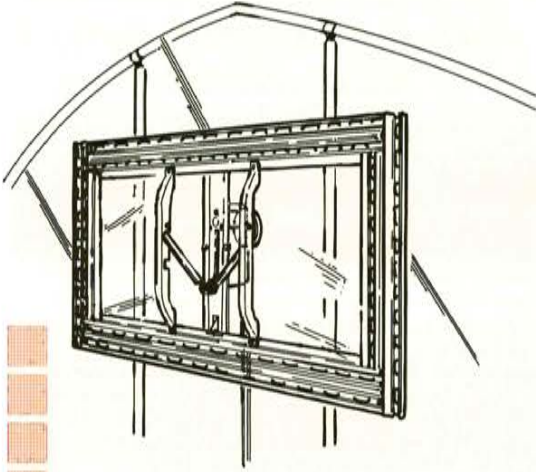

自在にツマ面換気!

ニューツマソー[®]

好評発売中

自在に開け閉め

無段階開閉! 任意の位置で止められます。

自在に

ネット有り ネット無し

ネット展張

ネット展張用の枠を標準装備

ピタッと閉まる ロック付き

ロック・解除は通常の開閉動作で自動的に行えます。

スムーズな 回転式開閉機構

ニューツマソー®

ハウスへの取り付けは
ツマ柱に合わせた部品で4箇所止めるだけ！

フィルムは1枚張り可能！
ツマ面のフィルムを
そのまま利用できます。

開閉操作はヒモを引くだけ！

梱包内容

- ・ニューツマソー枠本体
- ・ネット展張用枠
- ・ネット展張用枠固定クリップ
(ネット展張用枠1枠に2ヶ使用)
- ・フィルム展張用スプリング
- ・ネット展張用ゴム
- ・ゴム押し込み用ローラー

Ⓐ…最大開口幅約 600mm

※ネットは必要に応じて最適な目合いの物を別途ご用意下さい。
目合い1mm ネット同梱品も受注生産で承れます。

応援したい…農業が好きだから

東都同業

http://www.toto-vp.com/