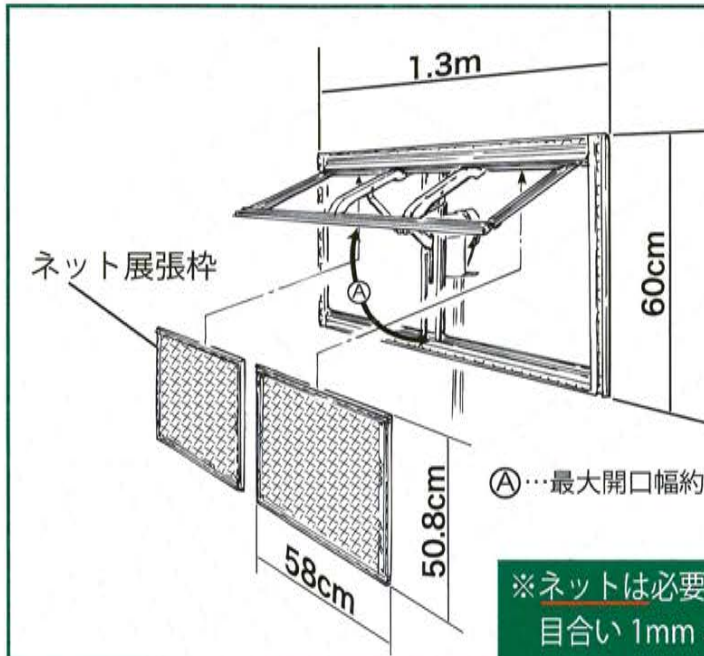

ネット展張用の枠を標準装備

ピタッと閉まる ロック付き

ロック・解除は通常の開閉動作で自動的に行えます。

スムーズな 回転式開閉機構

ニューツマソー®

ハウスへの取り付けは
ツマ柱に合わせた部品で4箇所止めるだけ！

フィルムは1枚張り可能！
ツマ面のフィルムを
そのまま利用できます。

開閉操作はヒモを引くだけ！

梱包内容

- ・ニューツマソー枠本体
- ・ネット展張用枠
- ・ネット展張用枠固定クリップ
(ネット展張用枠1枠に2ヶ使用)
- ・フィルム展張用スプリング
- ・ネット展張用ゴム
- ・ゴム押し込み用ローラー

Ⓐ…最大開口幅約 600mm

※ネットは必要に応じて最適な目合いの物を別途ご用意下さい。
目合い1mm ネット同梱品も受注生産で承れます。

応援したい…農業が好きだから

東都同業

http://www.toto-vp.com/