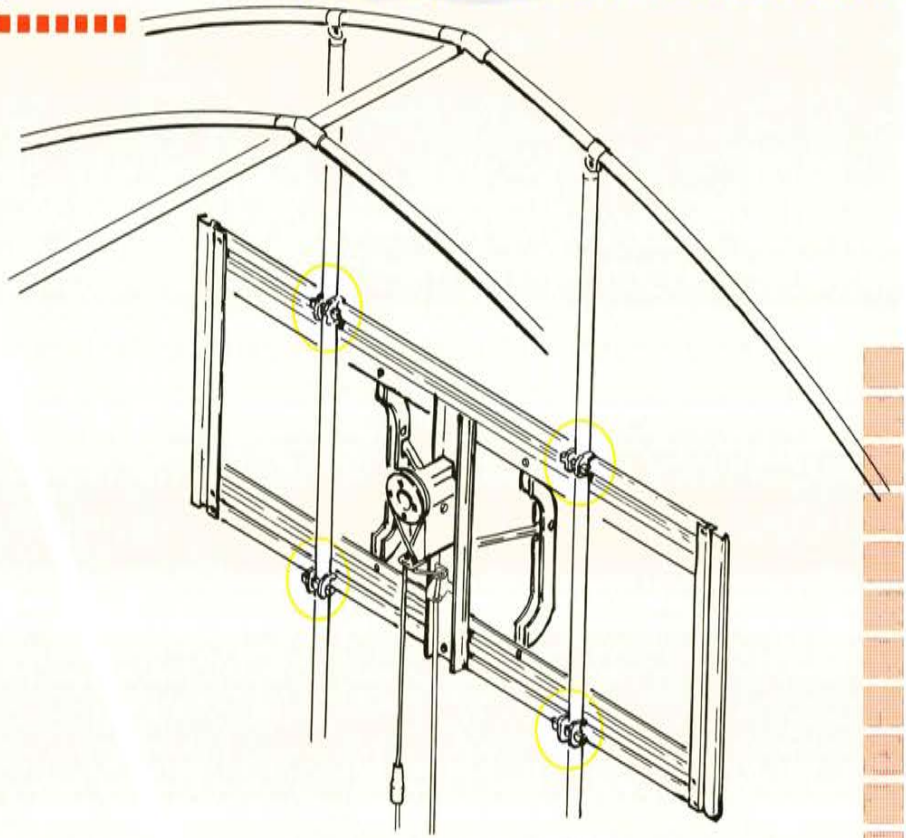

ネット展張用の枠を標準装備

ピタッと閉まる ロック付き

ロック・解除は通常の開閉動作で自動的に行えます。

スムーズな 回転式開閉機構

ニューツマソー®

ハウスへの取り付けは
ツマ柱に合わせた部品で4箇所止めるだけ！

フィルムは1枚張り可能！
ツマ面のフィルムを
そのまま利用できます。

開閉操作はヒモを引くだけ！

梱包内容

- ・ニューツマソー枠本体
- ・ネット展張用枠
- ・ネット展張用枠固定クリップ
(ネット展張用枠1枠に2ヶ使用)
- ・フィルム展張用スプリング
- ・ネット展張用ゴム
- ・ゴム押し込み用ローラー

Ⓐ…最大開口幅約 600mm

※ネットは必要に応じて最適な目合いの物を別途ご用意下さい。
目合い1mm ネット同梱品も受注生産で承れます。

応援したい…農業が好きだから

東都同業

http://www.toto-vp.com/