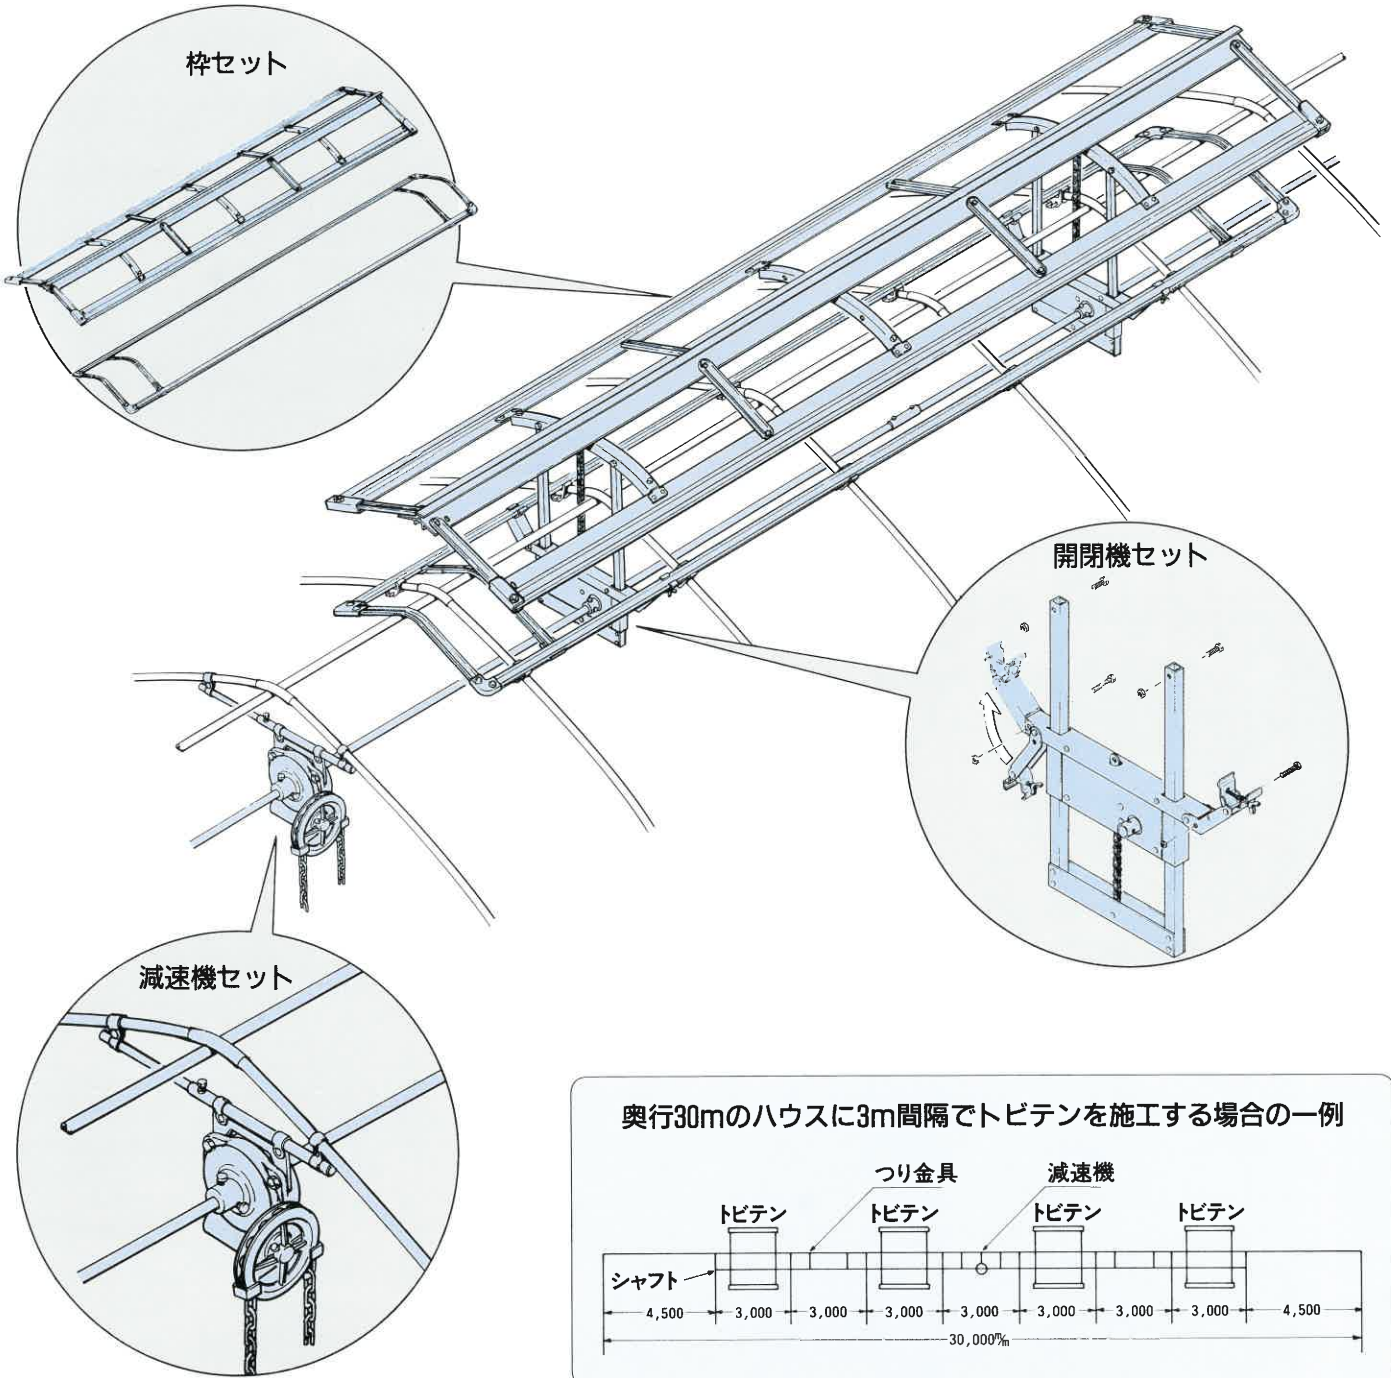

独創製品をお届けする東都興業

ハウス用天窗装置

トビテン®

垂直全開！
換気抜群。

TOVITEN

新発想・新提案

東都興業

“トビテン”の主な特長

- 棟部分で完全吹き抜け／換気効率は抜群。
- 特別設計の垂直作動機構で、ラクラク開閉。
- 単天窓、連続天窓方式いずれも施工可能。
- どのようなハウスにも施工簡単。

本社／東京都中央区京橋1-5-12 マルヒロ京橋ビル
 ☎03-3245-1010 (代) 〒104-0031
 大阪支店／大阪市浪速区湊町1-4-38 近鉄新難波ビル
 ☎06-6646-1010 (代) 〒556-0017
 福岡営業所／福岡市博多区博多駅東2-15-19 KS駅東ビル
 ☎092-476-1010 (代) 〒812-0013
 仙台営業所／仙台市宮城野区榴岡4-12-7 テイエヌビル
 ☎022-299-1010 (代) 〒983-0852