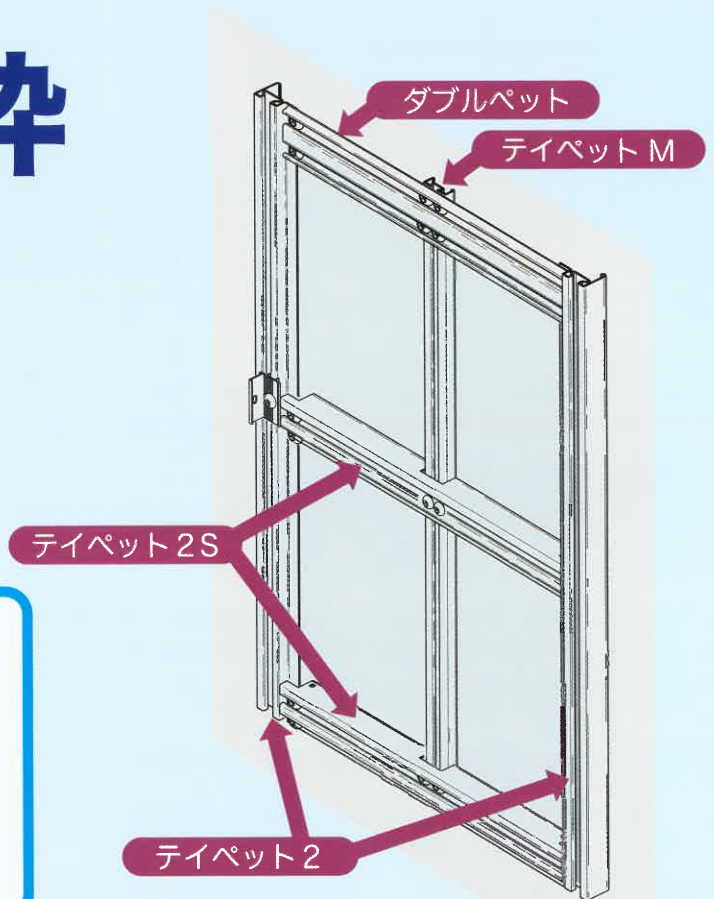

【よこ中棧の本数】

開口部分の下レールがないスライドアと下戸車タイプのマルヒロドアもEXドア枠になって新登場。

ドア枠サイズ、枠部材は、テイペッドドアEX、スライドアEX、マルヒロドアEXすべて共通です。

応援したい...農業が好きだから
東都回業株式会社
<http://www.toto-vp.com/>

本社 東京都中央区京橋1-6-1三井住友海上テコビル
〒104-0031 電話(03)3566-0210(代)
大阪支店 大阪市浪速区湊町1-4-38 近鉄新難波ビル
〒556-0017 電話(06)6646-1010(代)
九州事業所 佐賀県鳥栖市藤木町若桜1-16
〒841-0048 電話(0942)90-1010(代)
仙台営業所 仙台市青葉区大町1-4-1明治安田生命仙台ビル
〒980-0804 電話(022)726-1010(代)

代理店