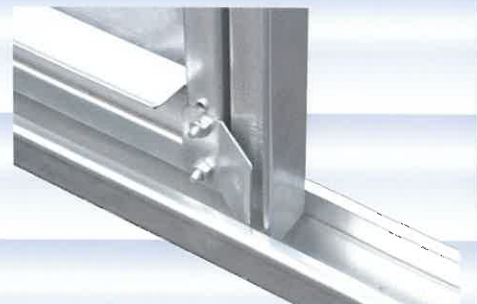

# ティペット®ドア EX

◆新製品◆

このドアは  
ハウスに取り付けたまま  
フィルムの展張・張り替えが可能です。

東都興業株式会社

<http://www.toto-vp.com/>

# テイペッド®ドアEXは枠の取り付け（取り外し）がとっても簡単！

ドア枠を吊り下げます。

板付きボルトで固定します。

ダブル滑車戸車プレート（新部品）付きを上レールに通し