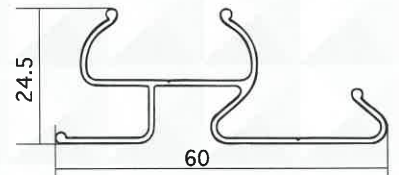

アルミ
3m

応援したい...農業が好きだから
東都回業
http://www.toto-vp.com/

本社 東京都中央区京橋1-6-1三井住友海上テブコビル
〒104-0031 電話(03)3566-0210(代)
大阪支店 大阪市浪速区湊町1-4-38 近鉄新難波ビル
〒556-0017 電話(06)6646-1010(代)
九州事業所 佐賀県鳥栖市藤木町若桜1-16
〒841-0048 電話(0942)90-1010(代)
仙台営業所 仙台市青葉区大町1-4-1明治安田生命仙台ビル
〒980-0804 電話(022)726-1010(代)

代理店