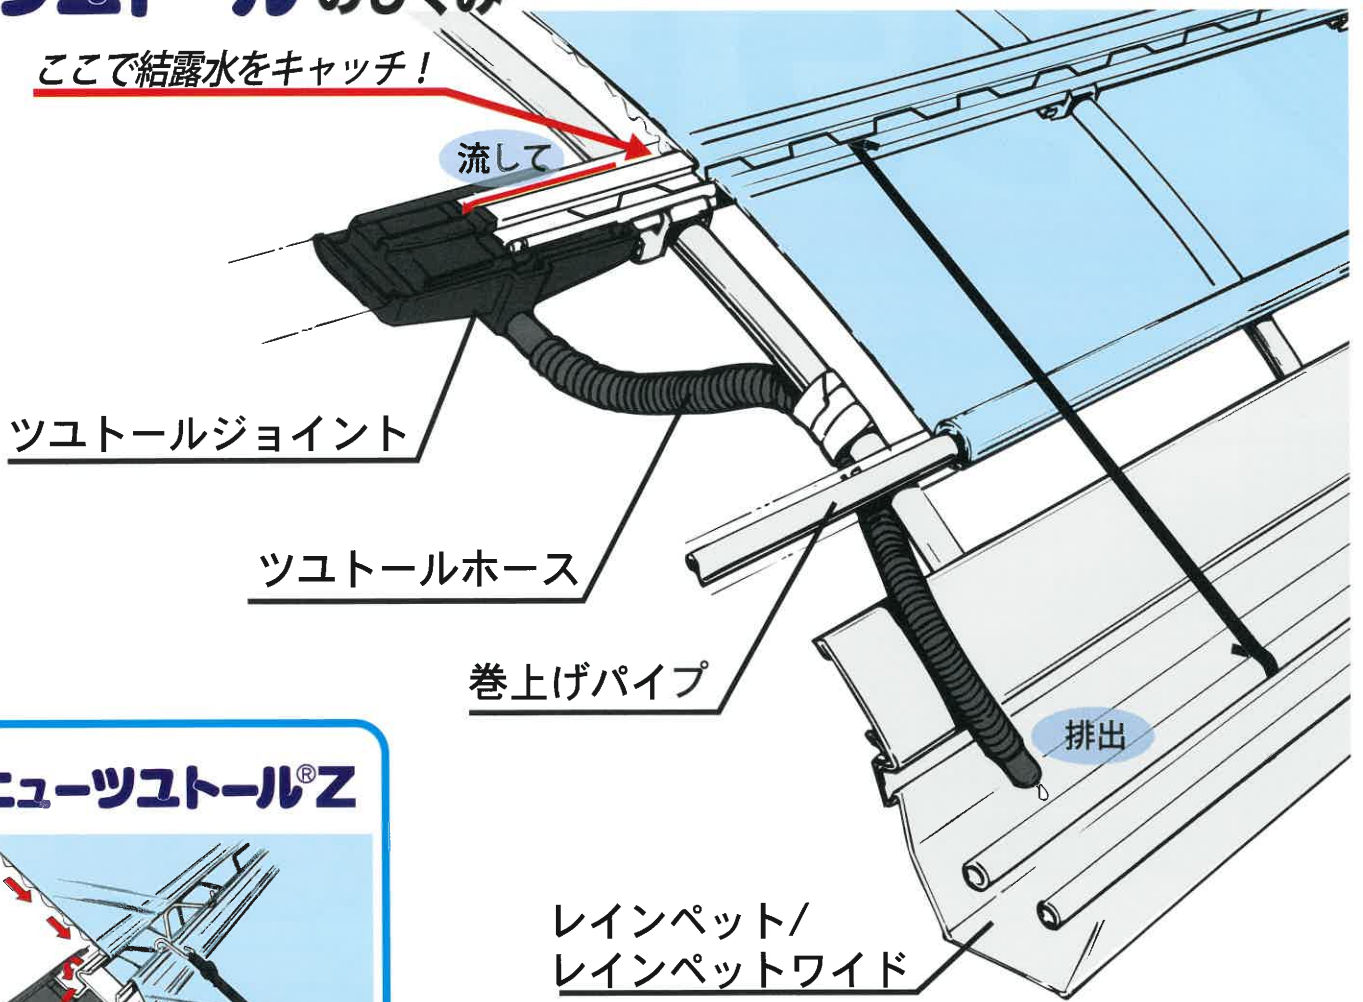

ツユツール®のしくみ

ここで結露水をキャッチ!

ニューツユツール®Z