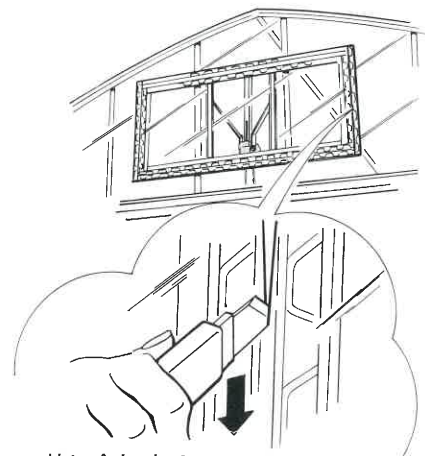

独走製品をお届けする東都興業

ツマゾー[®]Ⅲ

3段階開閉！ツマ面で換気

スピード開閉！3段階開閉調節可能《ツマソーⅢ》

主要部分の名称と役割

主な特長

- 本体は組み立て済み、取付金具で4ヶ所止めるだけで簡単に取り付けられます。
- フィルムの1枚張りができます。
- 窓枠は、カラー鋼板製のツユツールで構成し、主要部分はステンレス製なので強度、耐久性が高いです。
- 2本の支持金具により、強風地域でも安心して使用できます。
- ヒモを引くだけで、ハウス内温度に合わせて3段階の開閉角度が自由に選べます。

ツマソーⅢを取り付けるには…

ヒロパイプジョイントで
4カ所止めるだけ

ツマソーⅢの枠に合わせて
フィルムを切り取ります。

本社 / 〒104-0031 東京都中央区京橋 1-6-1 三井住友海上テプロビル ☎03-3566-0210
 大阪支店 / 〒556-0017 大阪市浪速区湊町 1-4-38 近鉄新難波ビル ☎06-6646-1010
 九州事業所 / 〒841-0048 佐賀県鳥栖市藤木町若桜 1-1-6 ☎0942-90-1010
 仙台営業所 / 〒980-0804 仙台市青葉区大町 1-4-1 明治安田生命仙台ビル ☎022-726-1010