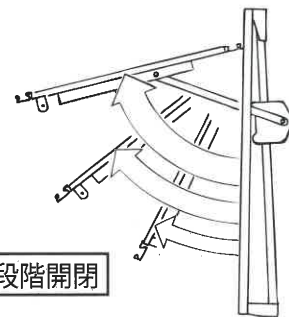

独走製品をお届けする東都興業

ツマゾー[®]Ⅲ

3段階開閉！ツマ面で換気

スピード開閉！3段階開閉調節可能《ツマソーⅢ》

主要部分の名称と役割

主な特長

- 本体は組み立て済み、取付金具で4ヶ所止めるだけで簡単に取り付けられます。
- フィルムの1枚張りができます。
- 窓枠は、カラー鋼板製のツユツールで構成し、主要部分はステンレス製なので強度、耐久性が高いです。
- 2本の支持金具により、強風地域でも安心して使用できます。
- ヒモを引くだけで、ハウス内温度に合わせて3段階の開閉角度が自由に選べます。

ツマソーⅢを取り付けるには…

ヒロパイプジョイントで
4カ所止めるだけ

ツマソーⅢの枠に合わせて
フィルムを切り取ります。

本社 / 〒104-0031 東京都中央区京橋 1-6-1 三井住友海上テプロビル ☎03-3566-0210
 大阪支店 / 〒556-0017 大阪市浪速区湊町 1-4-38 近鉄新難波ビル ☎06-6646-1010
 九州事業所 / 〒841-0048 佐賀県鳥栖市藤木町若桜 1-1-6 ☎0942-90-1010
 仙台営業所 / 〒980-0804 仙台市青葉区大町 1-4-1 明治安田生命仙台ビル ☎022-726-1010