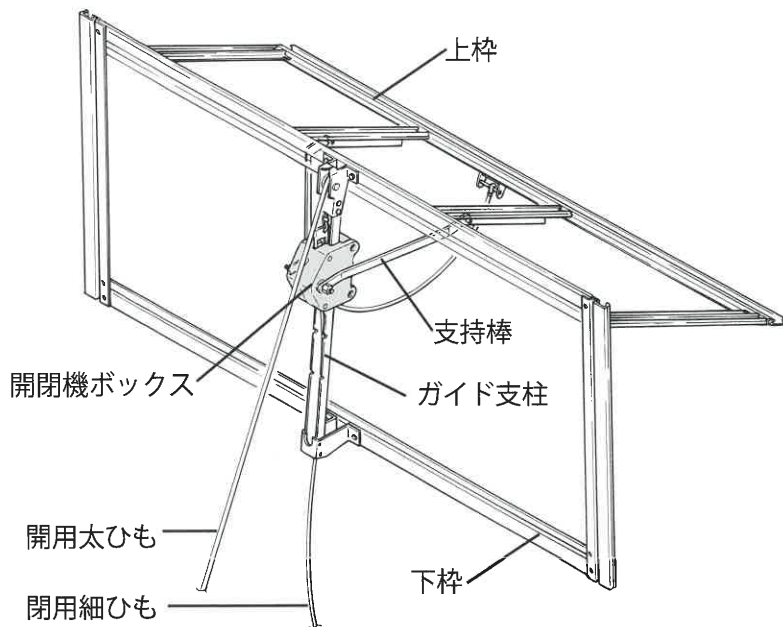

独走製品をお届けする東都興業

ツマゾー[®]Ⅲ

3段階開閉！ツマ面で換気

スピード開閉！3段階開閉調節可能《ツマソーⅢ》

主要部分の名称と役割

主な特長

- 本体は組み立て済み、取付金具で4ヶ所止めるだけで簡単に取り付けられます。
- フィルムの1枚張りができます。
- 窓枠は、カラー鋼板製のツユツールで構成し、主要部分はステンレス製なので強度、耐久性が高いです。
- 2本の支持金具により、強風地域でも安心して使用できます。
- ヒモを引くだけで、ハウス内温度に合わせて3段階の開閉角度が自由に選べます。

ツマソーⅢを取り付けるには…

ヒロパイプジョイントで
4カ所止めるだけ

ツマソーⅢの枠に合わせて
フィルムを切り取ります。

本社 / 〒104-0031 東京都中央区京橋 1-6-1 三井住友海上テプロビル ☎03-3566-0210
 大阪支店 / 〒556-0017 大阪市浪速区湊町 1-4-38 近鉄新難波ビル ☎06-6646-1010
 九州事業所 / 〒841-0048 佐賀県鳥栖市藤木町若桜 1-1-6 ☎0942-90-1010
 仙台営業所 / 〒980-0804 仙台市青葉区大町 1-4-1 明治安田生命仙台ビル ☎022-726-1010