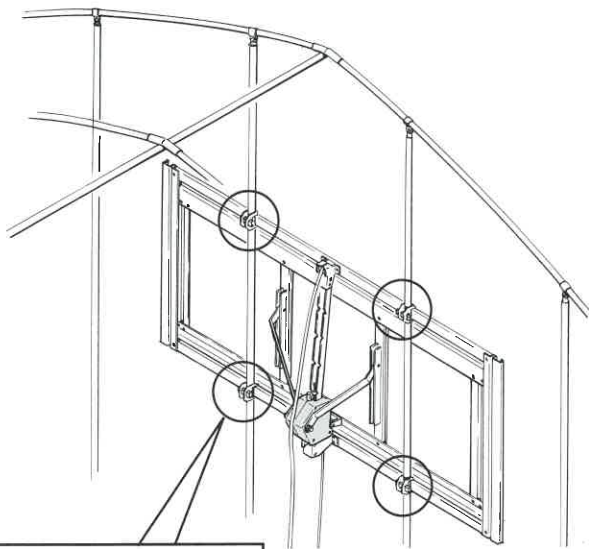

独走製品をお届けする東都興業

ツマゾー[®]Ⅲ

3段階開閉！ツマ面で換気

スピード開閉！3段階開閉調節可能《ツマソーⅢ》

主要部分の名称と役割

主な特長

- 本体は組み立て済み、取付金具で4ヶ所止めるだけで簡単に取り付けられます。
- フィルムの1枚張りができます。
- 窓枠は、カラー鋼板製のツユツールで構成し、主要部分はステンレス製なので強度、耐久性が高いです。
- 2本の支持金具により、強風地域でも安心して使用できます。
- ヒモを引くだけで、ハウス内温度に合わせて3段階の開閉角度が自由に選べます。

ツマソーⅢを取り付けるには…

ヒロパイプジョイントで
4カ所止めるだけ

ツマソーⅢの枠に合わせて
フィルムを切り取ります。

本社 / 〒104-0031 東京都中央区京橋 1-6-1 三井住友海上テプロビル ☎03-3566-0210
 大阪支店 / 〒556-0017 大阪市浪速区湊町 1-4-38 近鉄新難波ビル ☎06-6646-1010
 九州事業所 / 〒841-0048 佐賀県鳥栖市藤木町若桜 1-1-6 ☎0942-90-1010
 仙台営業所 / 〒980-0804 仙台市青葉区大町 1-4-1 明治安田生命仙台ビル ☎022-726-1010