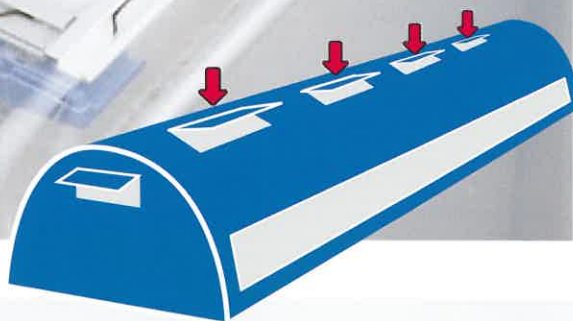

# タンテソーを 取り付ける。

ヒロパイプジョイント4ヶで  
取り付けます。  
※ヒロパイプジョイントは  
別売です。

ヒロパイプジョイント  
(ニューパイプジョイントも可)

# タンテソーを 開ける・閉める

開閉操作はそれぞれのヒモを引いて  
行います。

あけ

しめ

閉ヒモ

開ける

閉める

開ヒモ