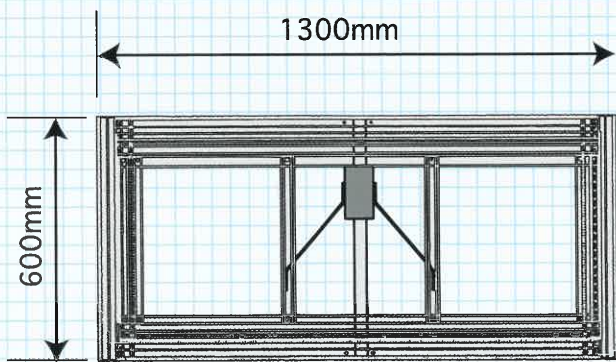

アーチパイプ外ジョイントの下から
屋根面の範囲に取り付け可能です。