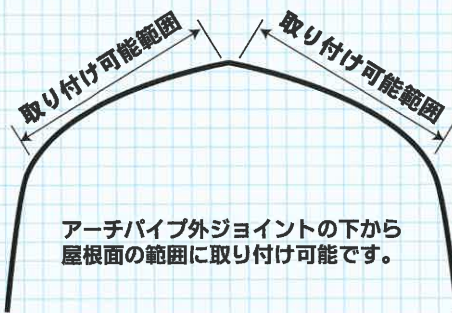

アーチパイプ外ジョイントの下から
屋根面の範囲に取り付け可能です。