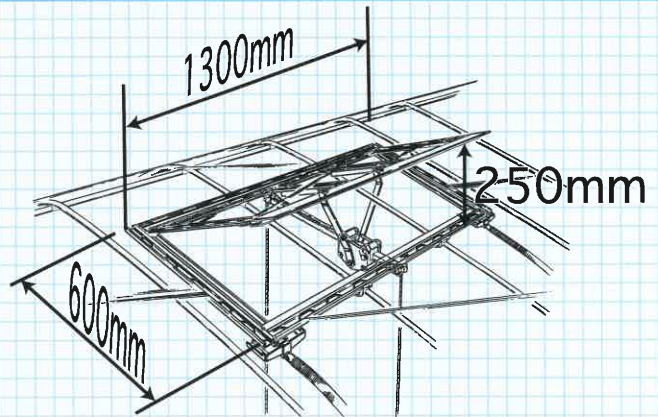

排水コネクター
ツツツールホース

アーチパイプ外ジョイントの下から
屋根面の範囲に取り付け可能です。