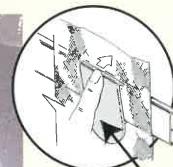

# 雨をシャットアウト

タンテソーカバー  
(アルミ製)が雨の侵  
入をシッカリ防ぎます。

タンテソーカバー

# 水滴もキャッチ

水滴が付着した場合でも  
排水コネクターからツツ  
ツールホースを伝い排出  
されます。  
※ツツツールホースは  
別売りです。

排水コネクター  
ツツツールホース

アーチパイプ外ジョイントの下から  
屋根面の範囲に取り付け可能です。

防虫ネットも  
展張できます!

別売のビニペットパッカーを  
利用し防虫ネットを展張する  
事も可能です。

応援したい...農業が好きだから  
**東都興業株式会社**