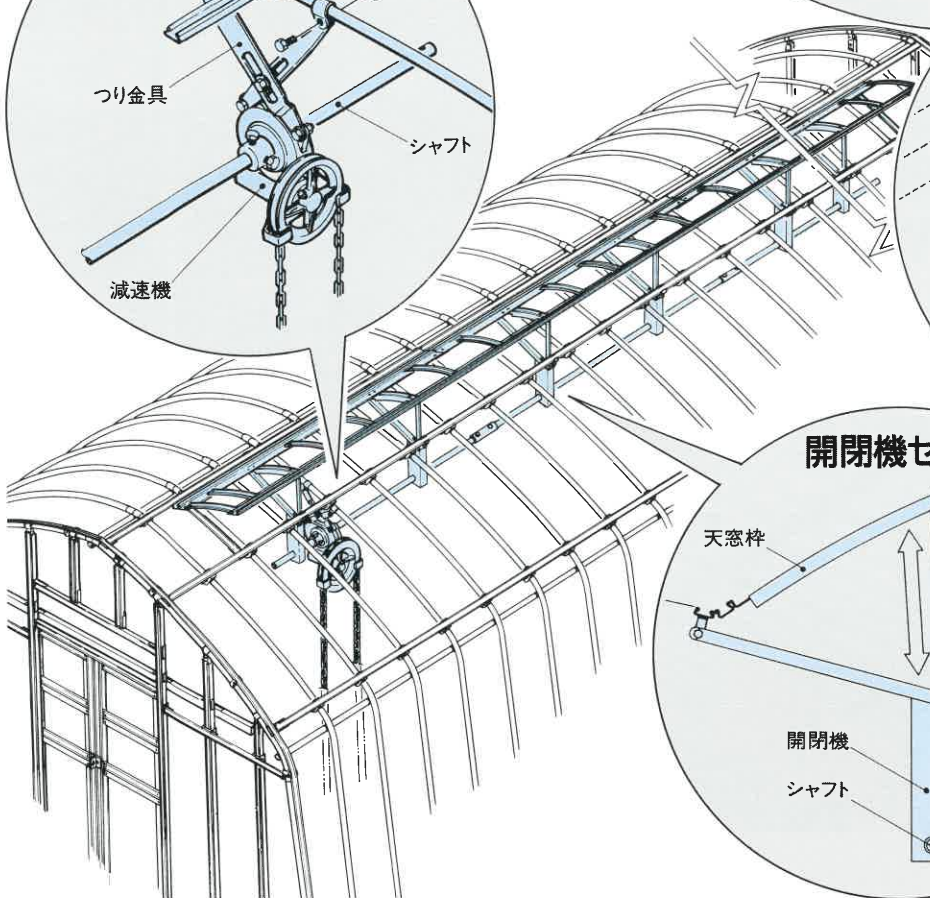

独創製品をお届けする東都興業

スカイペット®

かるがる開閉
さわやか換気

SKYPET

新発想・新提案
東都興業株式会社
EPO

ラクラク開閉！ 理想の天窗換気装置

スカイペット®

- ハウスのゆがみを吸収して、本格的な天窗換気が実現。
- 新設はもちろん、既設のハウスでも簡単に取り付けられる。
- 天窗枠はコンパクト。エル材で補強して、カラー鉄板を材料としているので、丈夫で長持ち。