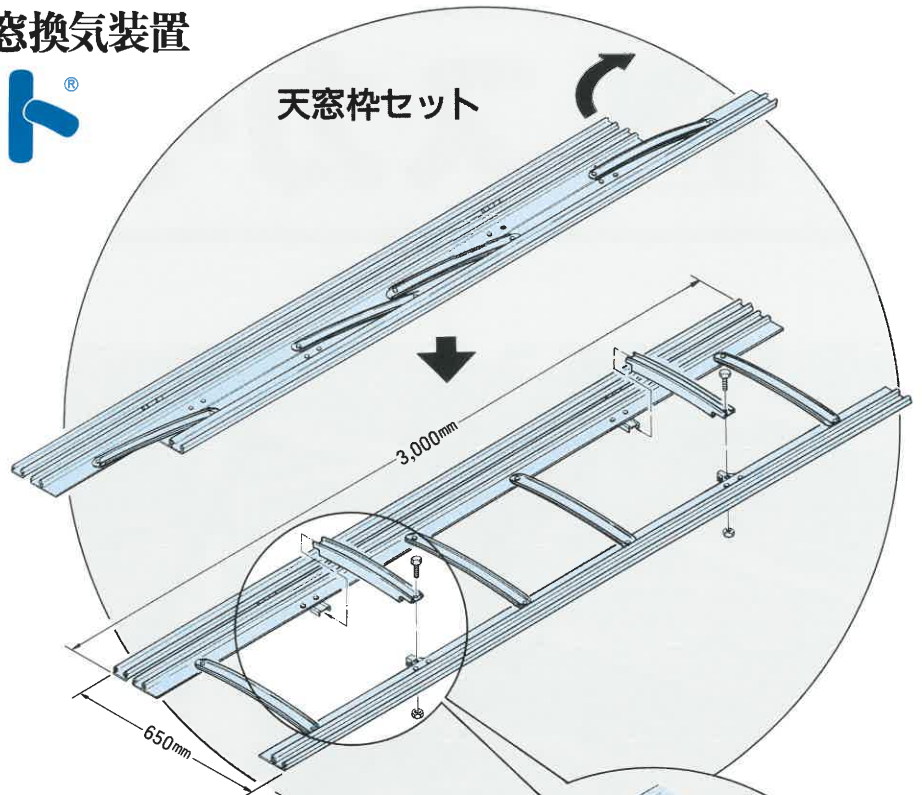

独創製品をお届けする東都興業

スカイペット®

かるがる開閉
さわやか換気

SKYPET

新発想・新提案
東都興業株式会社
EPO

ラクラク開閉！ 理想の天窗換気装置

スカイペット®

- ハウスのゆがみを吸収して、本格的な天窗換気が実現。
- 新設はもちろん、既設のハウスでも簡単に取り付けられる。
- 天窗枠はコンパクト。エル材で補強して、カラー鉄板を材料としているので、丈夫で長持ち。