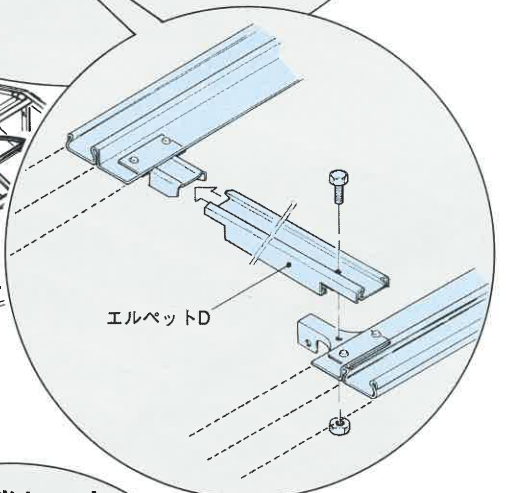

独創製品をお届けする東都興業

スカイペット®

かるがる開閉
さわやか換気

SKYPET

新発想・新提案
東都興業株式会社
EPO

ラクラク開閉！ 理想の天窗換気装置

スカイペット®

- ハウスのゆがみを吸収して、本格的な天窗換気が実現。
- 新設はもちろん、既設のハウスでも簡単に取り付けられる。
- 天窗枠はコンパクト。エル材で補強して、カラー鉄板を材料としているので、丈夫で長持ち。