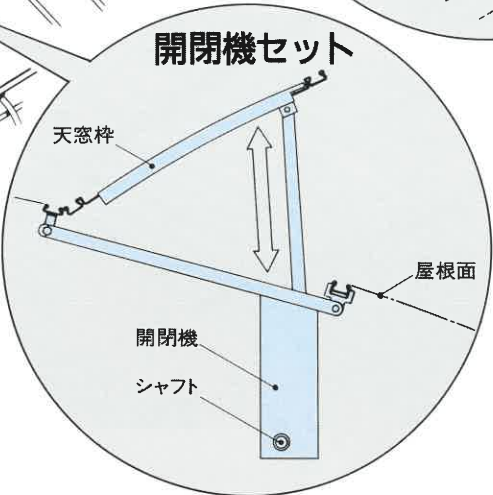

独創製品をお届けする東都興業

スカイペット®

かるがる開閉
さわやか換気

SKYPET

新発想・新提案
東都興業株式会社
EPO

ラクラク開閉！ 理想の天窗換気装置

スカイペット®

- ハウスのゆがみを吸収して、本格的な天窗換気が実現。
- 新設はもちろん、既設のハウスでも簡単に取り付けられる。
- 天窗枠はコンパクト。エル材で補強して、カラー鉄板を材料としているので、丈夫で長持ち。