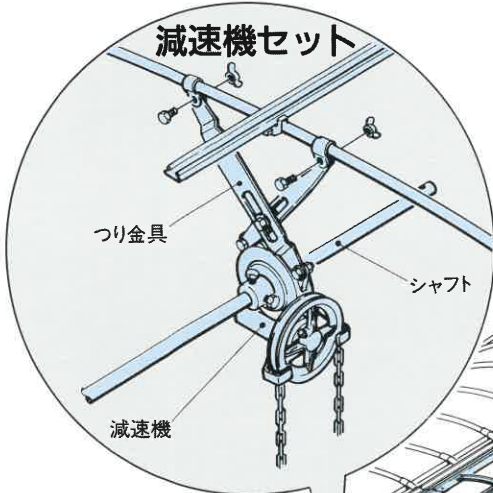

独創製品をお届けする東都興業

スカイペット®

かるがる開閉
さわやか換気

SKYPET

新発想・新提案
東都興業株式会社
EPO

ラクラク開閉！ 理想の天窗換気装置

スカイペット®

- ハウスのゆがみを吸収して、本格的な天窗換気が実現。
- 新設はもちろん、既設のハウスでも簡単に取り付けられる。
- 天窗枠はコンパクト。エル材で補強して、カラー鉄板を材料としているので、丈夫で長持ち。