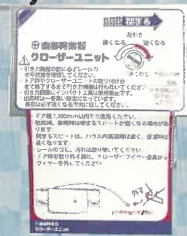

テイペット®ドア EX に オプション製品 (別売品)

新発売!

クローザーセット TD

【クローザーユニット本体】

◀手動で開けて▶
▶自動で閉まる◀
○しかも無電源○

※平成28年12月から出荷されているテイペットドア EX (上部ダブル滑車吊り下げ式ドア) 専用です。

強風には強いのに
枠の取り付け取り外しは
とっても簡単!
スムーズな開閉の要
ダブル滑車。

取付可能
な
ドアサイズ

ドア幅
1000 × 1200
ドア高さ
1650
1800
2000
(mm)

新設のドアはもちろん、
すでに使われているテイペットドア EX にも取り付けられます。
『クローザーセット TD』を取り付けたテイペットドア EX は
開けて手をはなせばスーっと自動で閉まります。

ドア内側、枠の上部に取り付けます。

クローザーセットT.D

●新発売●

自動で
しまります。

●全開の状態でも固定することも可能です。