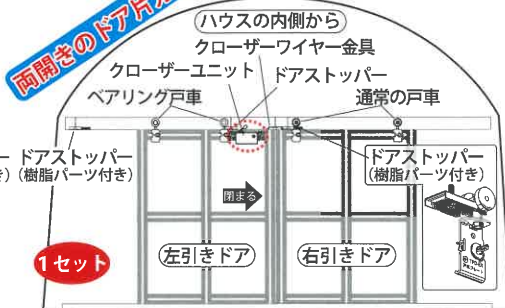

片開きのドア片方に!