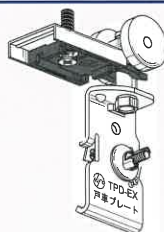

ドア幅
1000 × 1200
ドア高さ
1650
1800
2000
(mm)

新設のドアはもちろん、
すでに使われているテイペットドア EX にも取り付けられます。
『クローザーセット TD』を取り付けたテイペットドア EX は
開けて手をはなせばスーっと自動で閉まります。

ドア内側、枠の上部に取り付けます。

クローザーセットT.D

●新発売●

自動で
しまります。

●全開の状態でも固定することも可能です。

ドア枠に
取り付ける

《1セット：1枠分》

- クローザーユニット: 1台
- 板付ボルト: 2個
- クローザーワイヤー金具: 1個
- 六角レンチ: 1個
- 交換用ベアリング戸車: 2個
- ボールチェーン: 1本
- ドアストッパー: 2個
- ドアストッパー樹脂パーツ: 2個
- 水平器: 1個

樹脂パーツを取り付けた
ドアストッパーは戸車プレートの
軸を挟み込みロックします。
ドア枠の固定⇄解除がスムーズに
行えます。