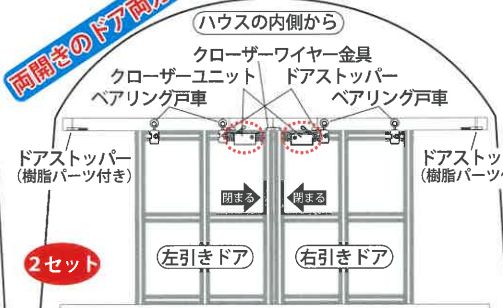

クローザーセットT.D

●新発売●

自動で
しまります。

●全開の状態でも固定することも可能です。

ドア枠に
取り付ける

《1セット：1枠分》

- クローザーユニット: 1台
- 板付ボルト: 2個
- クローザーワイヤー金具: 1個
- 六角レンチ: 1個
- 交換用ベアリング戸車: 2個
- ボールチェーン: 1本
- ドアストッパー: 2個
- ドアストッパー樹脂パーツ: 2個
- 水平器: 1個

樹脂パーツを取り付けた
ドアストッパーは戸車プレートの
軸を挟み込みロックします。
ドア枠の固定⇄解除がスムーズに
行えます。

片開きのドアに!

両開きのドア両方に!

片開きのドア片方に!

応援したい...農業が好きだから
東都同業株式会社
ヒロ <http://www.toto-vp.com/>

代理店

1. 本社 東京都中央区京橋1-6-1三井住友海上テアコビル
   〒104-0031 電話(03)3566-0210(代)
2. 大阪支店 大阪市浪速区湊町1-4-38 近鉄新難波ビル
   〒556-0017 電話(06)6646-1010(代)
3. 九州事業所 佐賀県鳥栖市藤木町若桜1-16
   〒841-0048 電話(0942)90-1010(代)
4. 仙台営業所 仙台市青葉区大町1-4-1明治安田生命仙台ビル
   〒980-0804 電話(022)726-1010(代)