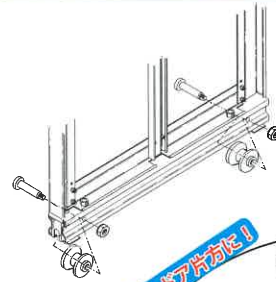

閉まる

取付可能な
ドアサイズ

ドア幅
1000 × 1200
ドア高さ
1650
1800
2000
(mm)

ドア枠上部に
取り付けます。

新設のドアはもちろん、
すでに使っている
そのマルヒロドア EX にも
取り付けられます。
『クローザーセット MD』を
取り付けしたマルヒロドア EX は
開けて、手をはなせばスーっと
自動で閉まります。
必要な際には、あけっぱなしの
状態にもなります。

応援したい・・・農業が好きだから
東都興業株式会社

<http://www.toto-vp.com/>

クローザーセットMD

- 《1セット：1枠分》
- クローザーユニット：1台
 - 板付ボルト：2個
 - クローザーワイヤー金具：1個
 - 交換用脱着金具：1個
 - ベアリング戸車：2個
 - MD戸車ストッパー：2個
 - プライヤー：1個
 - 水平器：1個

マルヒロドアEX 《下戸車ドア》

応援したい...農業が好きだから

http://www.toto-vp.com/