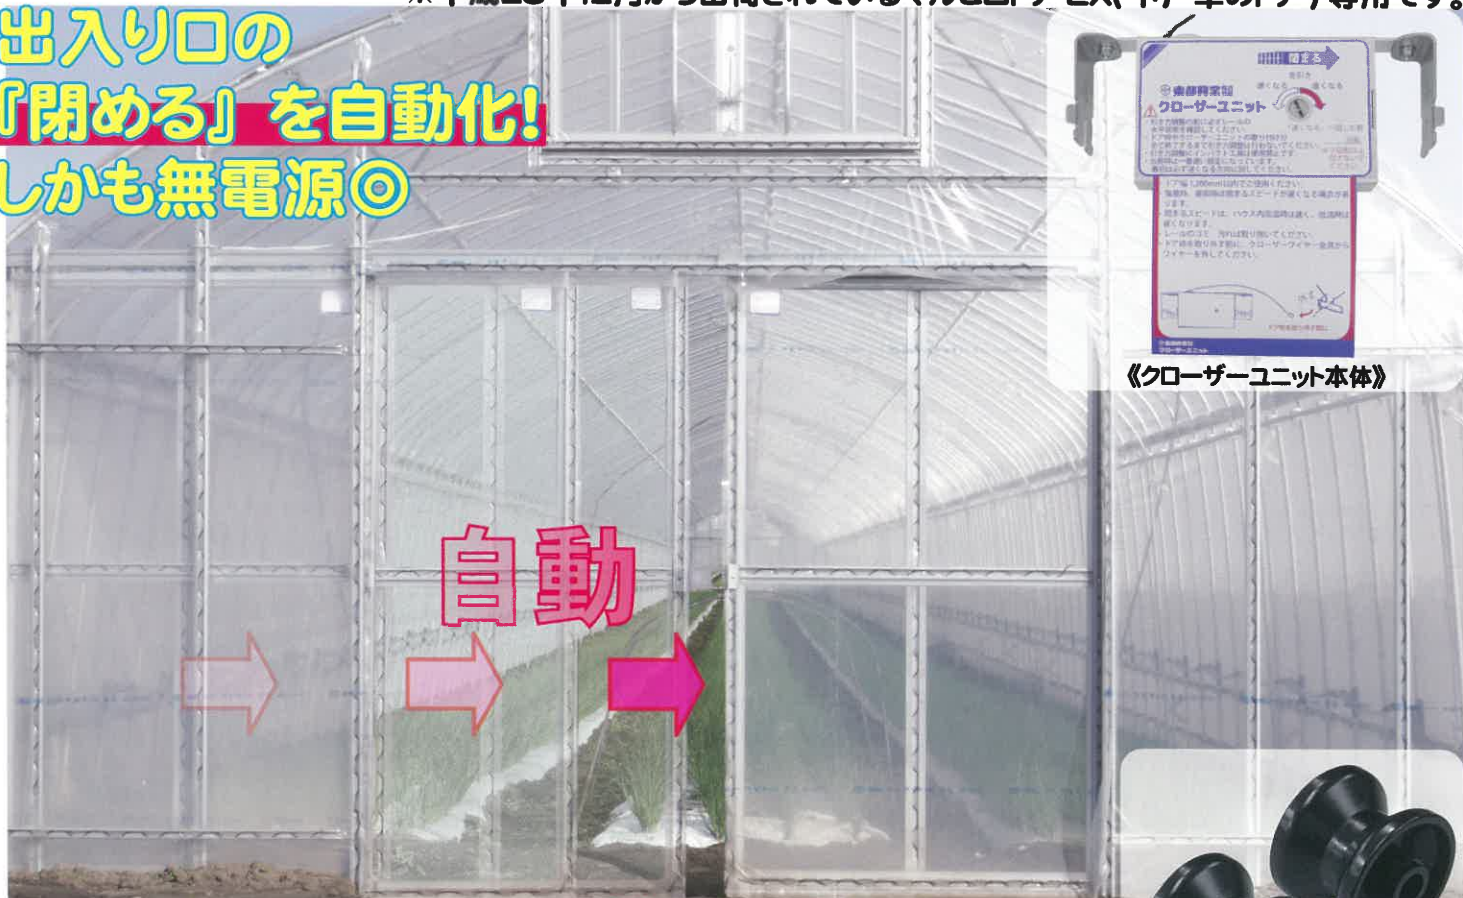

マルヒロドア EXに オプション製品 (別売品)

新発売

クローザーセットMD

※平成28年12月から出荷されているマルヒロドア EX(下戸車のドア) 専用です。

出入り口の
『閉める』を自動化!
しかも無電源◎

《クローザーユニット本体》

《専用ベアリング戸車》

開けたら

閉まる

取付可能な
ドアサイズ

ドア幅
1000 × 1200
ドア高さ
1650
1800
2000
(mm)

ドア枠上部に
取り付けます。

新設のドアはもちろん、
すでに使っている
そのマルヒロドア EX にも
取り付けられます。
『クローザーセット MD』を
取り付けしたマルヒロドア EX は
開けて、手をはなせばスーっと
自動で閉まります。
必要な際には、あけっぱなしの
状態にもなります。

応援したい・・・農業が好きだから
東都興業株式会社