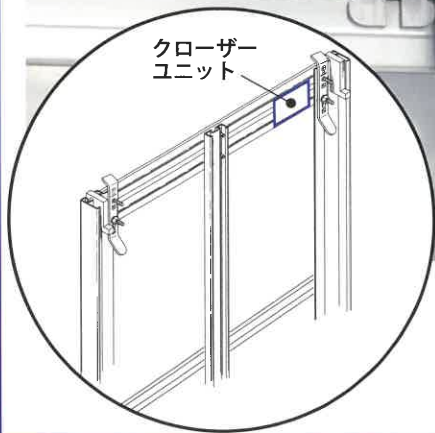

閉まる

取付可能な
ドアサイズ

ドア幅
1000 × 1200
ドア高さ
1650
1800
2000
(mm)

ドア枠上部に
取り付けます。

新設のドアはもちろん、
すでに使っている
そのマルヒロドア EX にも
取り付けられます。
『クローザーセット MD』を
取り付けしたマルヒロドア EX は
開けて、手をはなせばスーっと
自動で閉まります。
必要な際には、あけっぱなしの
状態にもなります。

応援したい・・・農業が好きだから
東都興業株式会社