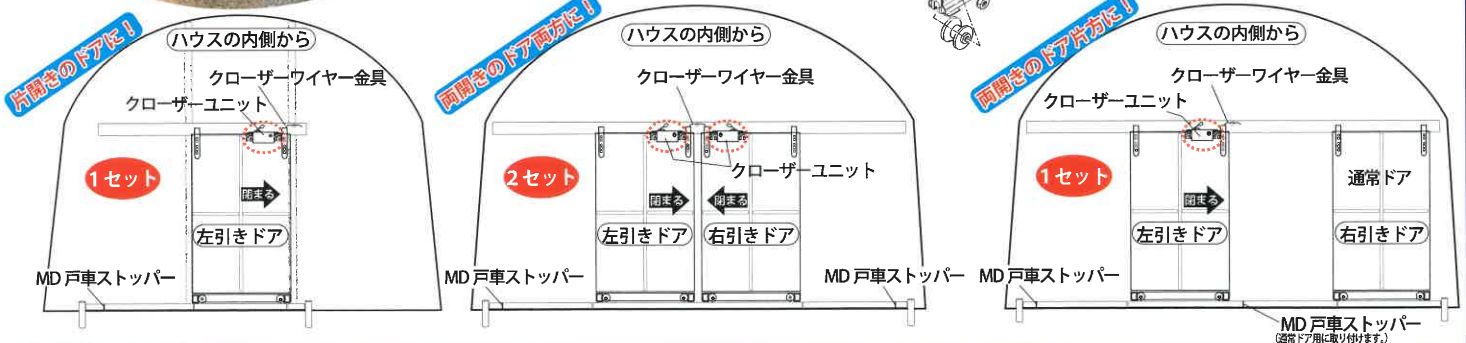

閉まる

取付可能な
ドアサイズ

ドア幅
1000 × 1200
ドア高さ
1650
1800
2000
(mm)

ドア枠上部に
取り付けます。

新設のドアはもちろん、
すでに使っている
そのマルヒロドア EX にも
取り付けられます。
『クローザーセット MD』を
取り付けしたマルヒロドア EX は
開けて、手をはなせばスーっと
自動で閉まります。
必要な際には、あけっぱなしの
状態にもなります。

応援したい・・・農業が好きだから
東都興業株式会社

<http://www.toto-vp.com/>

クローザーセットMD

- 《1セット：1枠分》
- クローザーユニット：1台
 - 板付ボルト：2個
 - クローザーワイヤー金具：1個
 - 交換用脱着金具：1個
 - ベアリング戸車：2個
 - MD戸車ストッパー：2個
 - プライヤー：1個
 - 水平器：1個

マルヒロドアEX 《下戸車ドア》

応援したい...農業が好きだから

http://www.toto-vp.com/