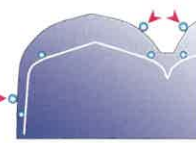

側面巻上げ換気装置

カンキット®

軽々巻上げ

安心のブレーキシステム

カンキット104

ギア比
1:4

カンキット101

ギア比
1:1

素早く開け閉め

特長

- 自然な体勢で作業ができるサイドグリップ
  サビに強いステンレスハンドル。
- 防塵性・防水性に優れたボディー
  つづみ型ガイドローラーの採用により
  上下動もスムーズ。

鼓型コロ

カップリング
(ステンレス製)

カンキット104

カンキット101

巻取り制限 100mタイプ		
奥行	50m	100m
開口幅	1.5m	1m
巻取トルク	開回転時 30N・m (300kgf・cm)	

巻取り制限 50mタイプ	
奥行	50m
開口幅	1m
巻取トルク	開回転時 20N・m (200kgf・cm)

※巻取りパイプφ22.2mm 農業用フィルム厚0.15mm使用時の値です