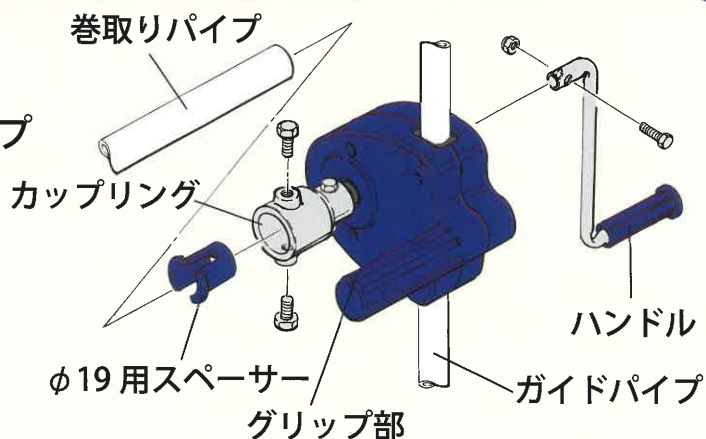

素早く開け閉め

特長

- 自然な体勢で作業ができるサイドグリップ
サビに強いステンレスハンドル。
- 防塵性・防水性に優れたボディー
つづみ型ガイドローラーの採用により
上下動もスムーズ。

鼓型コロ

カップリング
(ステンレス製)

カンキット104

カンキット101

| 巻取り制限 100mタイプ | | |
|---------------|------------------------|------|
| 奥行 | 50m | 100m |
| 開口幅 | 1.5m | 1m |
| 巻取トルク | 開回転時 30N・m (300kgf・cm) | |

ニュータニカンキット104

ギア比
1:4

特長

- 谷部の換気以外にも側面の2段換気(高所)や内張りカーテンの開閉にもご利用いただけます。
- 防塵性・防水性に優れたアルミボディー、サビに強いステンレスハンドル。
- 本体と接続パイプを繋ぐカップリングは固定式、自在式どちらでも可能です。

～目安～
 102
 ハウス奥行き
 50mまで使用可能
 104
 ハウス奥行き
 100mまで使用可能

(自在式)