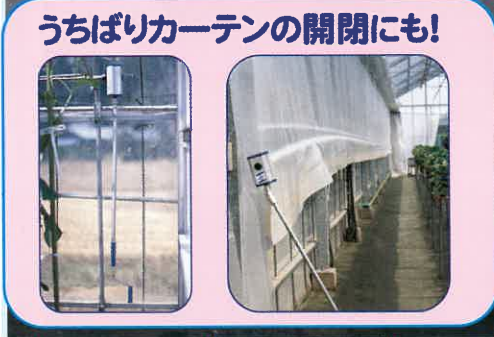

ニュータニカンキット®

うちばりカーテンの開閉にも!

ニュータニカンキット102