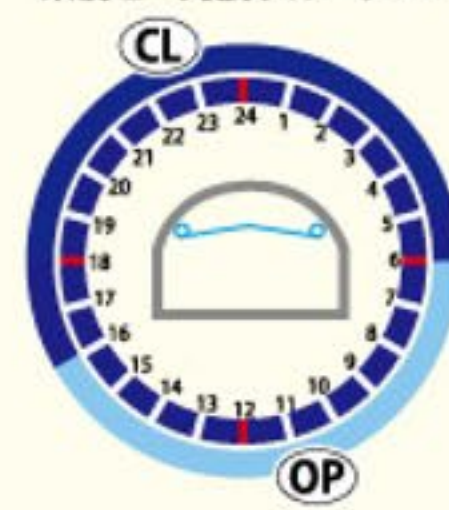

結露防止  
光合成促進が  
見込まれます。

ユーザーさんへ聞いてみた!

茨城のトマト農家さん、冬場の設定例

系統1: ハウス谷部巻上げ換気

- ① 6:00~8:00 16℃
- ② 8:00~9:00 19℃
- ③ 9:00~10:00 20℃
- ④ 10:00~11:00 21℃
- ⑤ 11:00~14:00 22℃
- ⑥ 14:00~15:00 20℃
- ⑦ 15:00~18:00 18℃
- ⑧ 18:00~6:00 16℃

系統2: 内張りカーテン (保温用)

6:00~16:00 開  
16:00~6:00 閉

朝、午前中は時間と温度をこまかく設定して、急激な温度変化を避けることで、実の結露がふせげ、裂果も少なくなった。  
系統2には保温用カーテンを接続し、暖房機がつく少し前に閉めることで暖房効率があがるよう設定できる。

愛知のイチゴ農家さん、冬場の設定例

系統1: ハウス谷部巻上げ換気

- ① 3:00~5:00 16℃
- ② 5:00~6:00 20℃
- ③ 6:00~7:00 20℃
- ④ 7:00~9:00 20℃
- ⑤ 9:00~11:00 20℃
- ⑥ 11:00~16:00 25℃
- ⑦ 16:00~17:00 20℃
- ⑧ 17:00~3:00 18℃