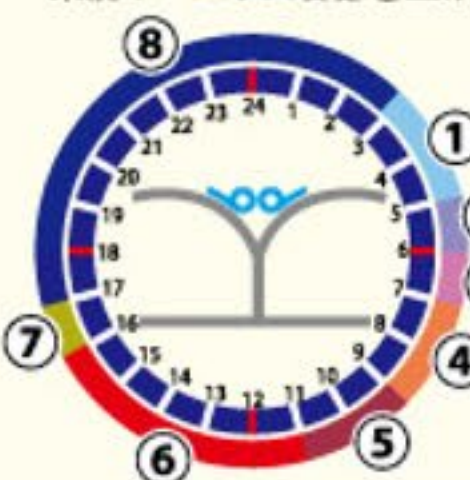

系統2: 内張りカーテン (保温用)

6:00~16:00 開  
16:00~6:00 閉

朝、午前中は時間と温度をこまかく設定して、急激な温度変化を避けることで、実の結露がふせげ、裂果も少なくなった。  
系統2には保温用カーテンを接続し、暖房機がつく少し前に閉めることで暖房効率があがるよう設定できる。

愛知のイチゴ農家さん、冬場の設定例

系統1: ハウス谷部巻上げ換気

- ① 3:00~5:00 16℃
- ② 5:00~6:00 20℃
- ③ 6:00~7:00 20℃
- ④ 7:00~9:00 20℃
- ⑤ 9:00~11:00 20℃
- ⑥ 11:00~16:00 25℃
- ⑦ 16:00~17:00 20℃
- ⑧ 17:00~3:00 18℃