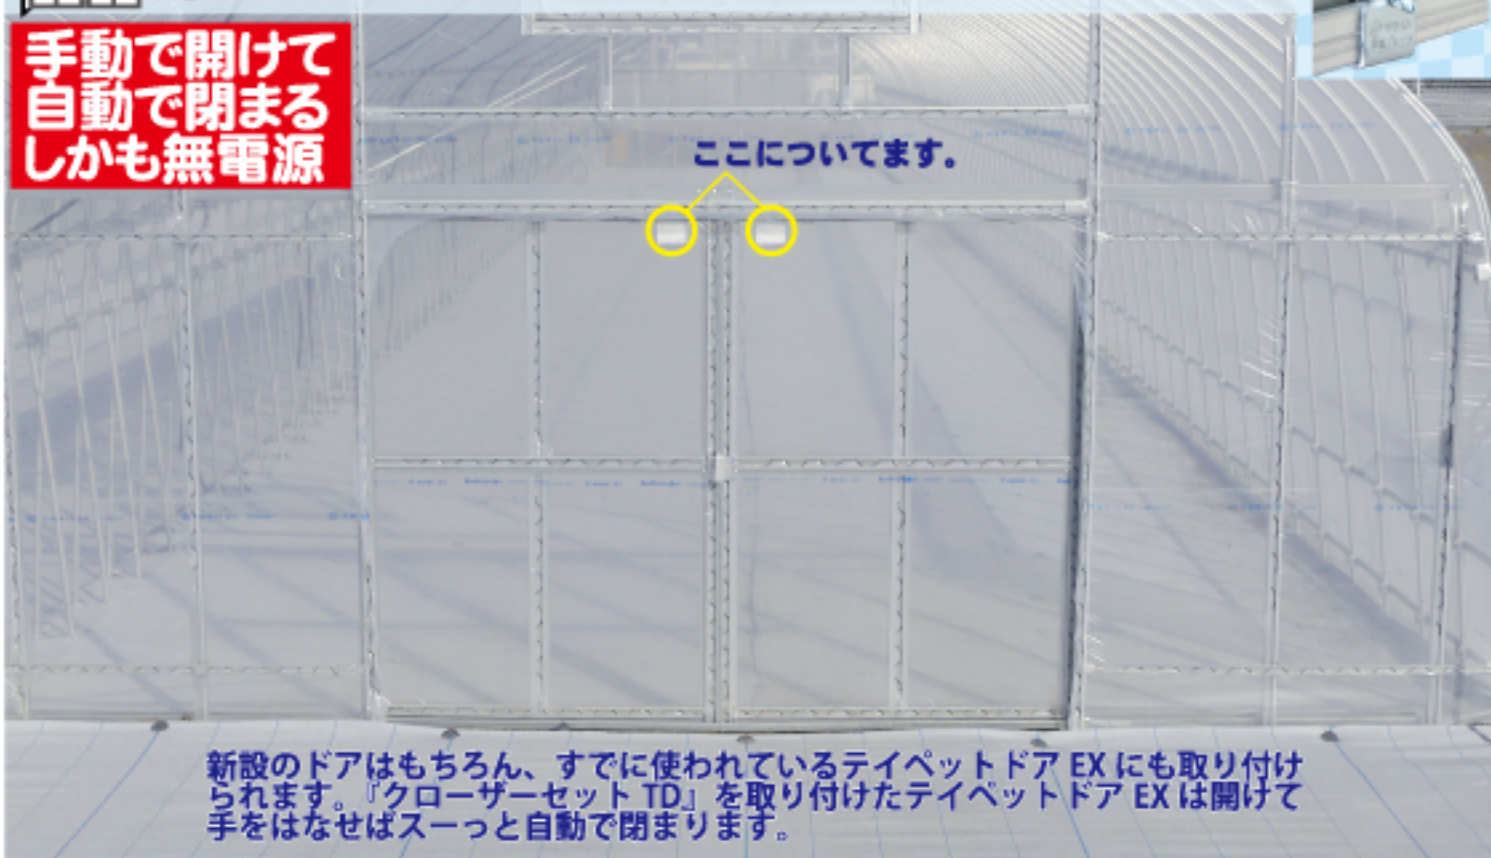

テイペッド®ドアEX用新発売 クローザーセットTD

●上部ダブル滑車吊り下げ式ドア
この戸車の
テイペッドドアEXに
取り付けられます。

手で開けて
自動で閉まる
しかも無電源

自動

スーッ

※マルヒロドア用のクローザーセット MD も好評発売中。