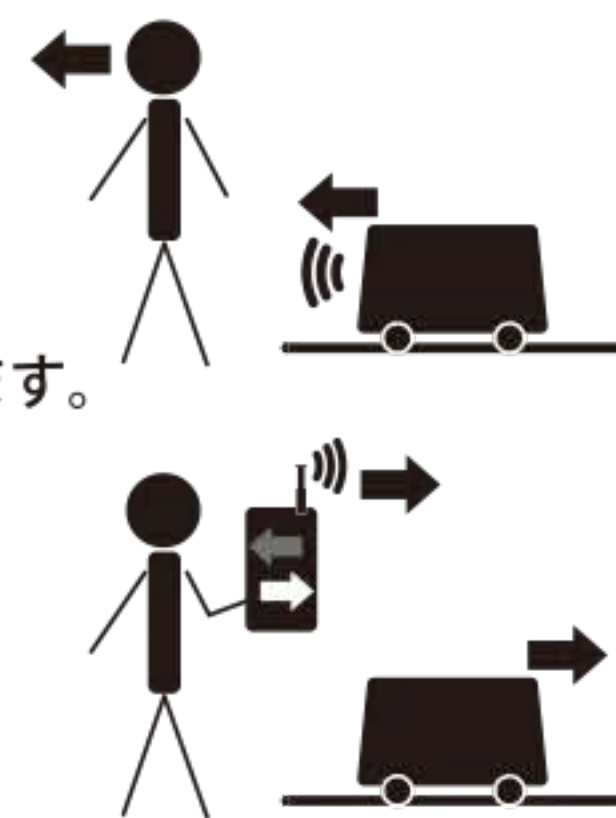

播種

育苗

定植

収穫

運搬作業を省力化

自動追尾式搬送台車

参考出展

ヒロキャリア

《自動追尾・リモコン操作》

ハウス内に設置した
レールの上を作業者の
動きに合わせて
うしろからついて動きます。
リモコンによる台車の
呼び出し・送り出しが
可能です。

ハウスを補強

ダブルアーチ専用金具

トートラス[®]

耐荷重 1.3~1.4 倍

新設も既設も、強い
ダブルアーチ仕様に！

ダブルの効果でハウスの強度を UP!