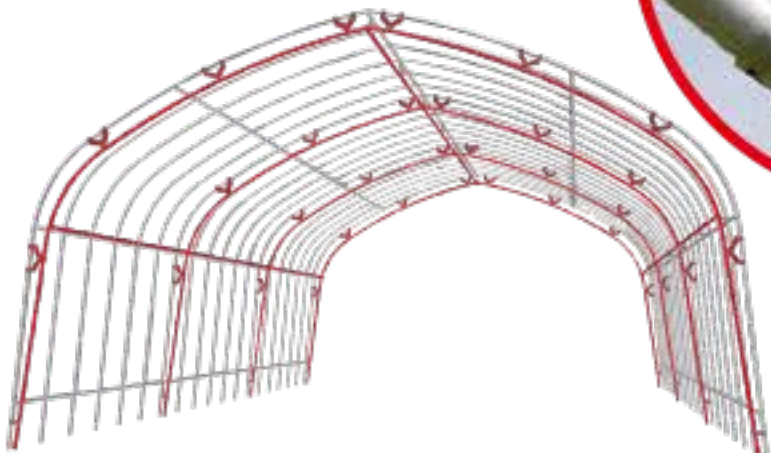

《自動追尾・リモコン操作》

ハウス内に設置した
レールの上を作業者の
動きに合わせて
うしろからついて動きます。
リモコンによる台車の
呼び出し・送り出しが
可能です。

ハウスを補強

ダブルアーチ専用金具

トートラス[®]

耐荷重 1.3~1.4 倍

新設も既設も、強い
ダブルアーチ仕様に！

ダブルの効果でハウスの強度を UP!