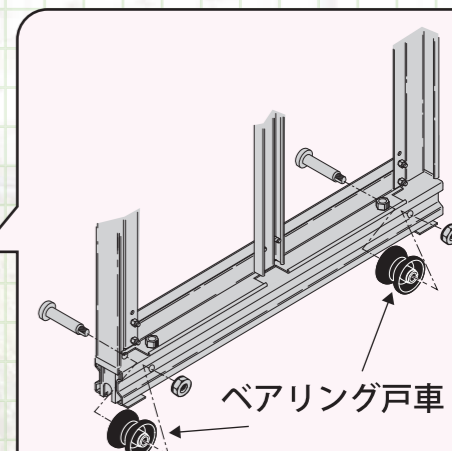

新発想ドア
クローザー
セット MD

東都興業株式会社
↓
施設園芸・農業資材
↓
特集

<http://www.toto-vp.com/>

通常のマルヒロドア EX に追加・交換

取付可能
な
ドアサイズ

ドア幅
1000
1200 ×
ドア高さ
1650
1800
2000
(mm)

《クローザーユニット》

《ベアリング戸車》