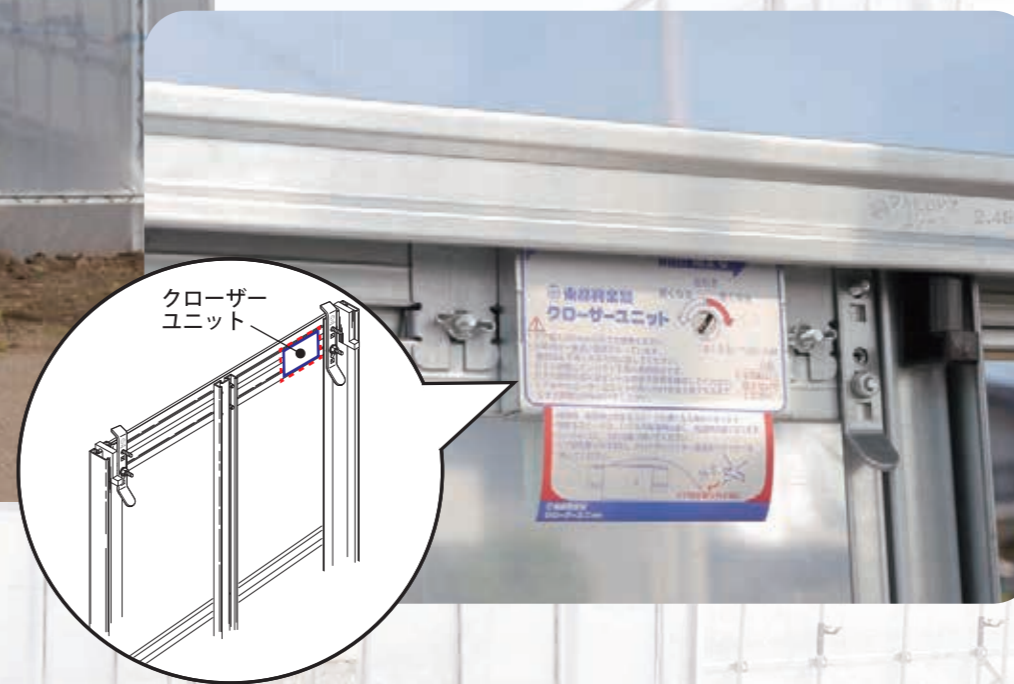

東都のドアに付けられる 便利なオプション新登場

ホームページで
『自動で閉まる』
動画公開中

新発想ドア
クローザー
セット MD

東都興業株式会社
↓
施設園芸・農業資材
↓
特集

<http://www.toto-vp.com/>

通常のマルヒロドア EX に追加・交換

取付可能
な
ドアサイズ

ドア幅
1000
1200 ×
ドア高さ
1650
1800
2000
(mm)