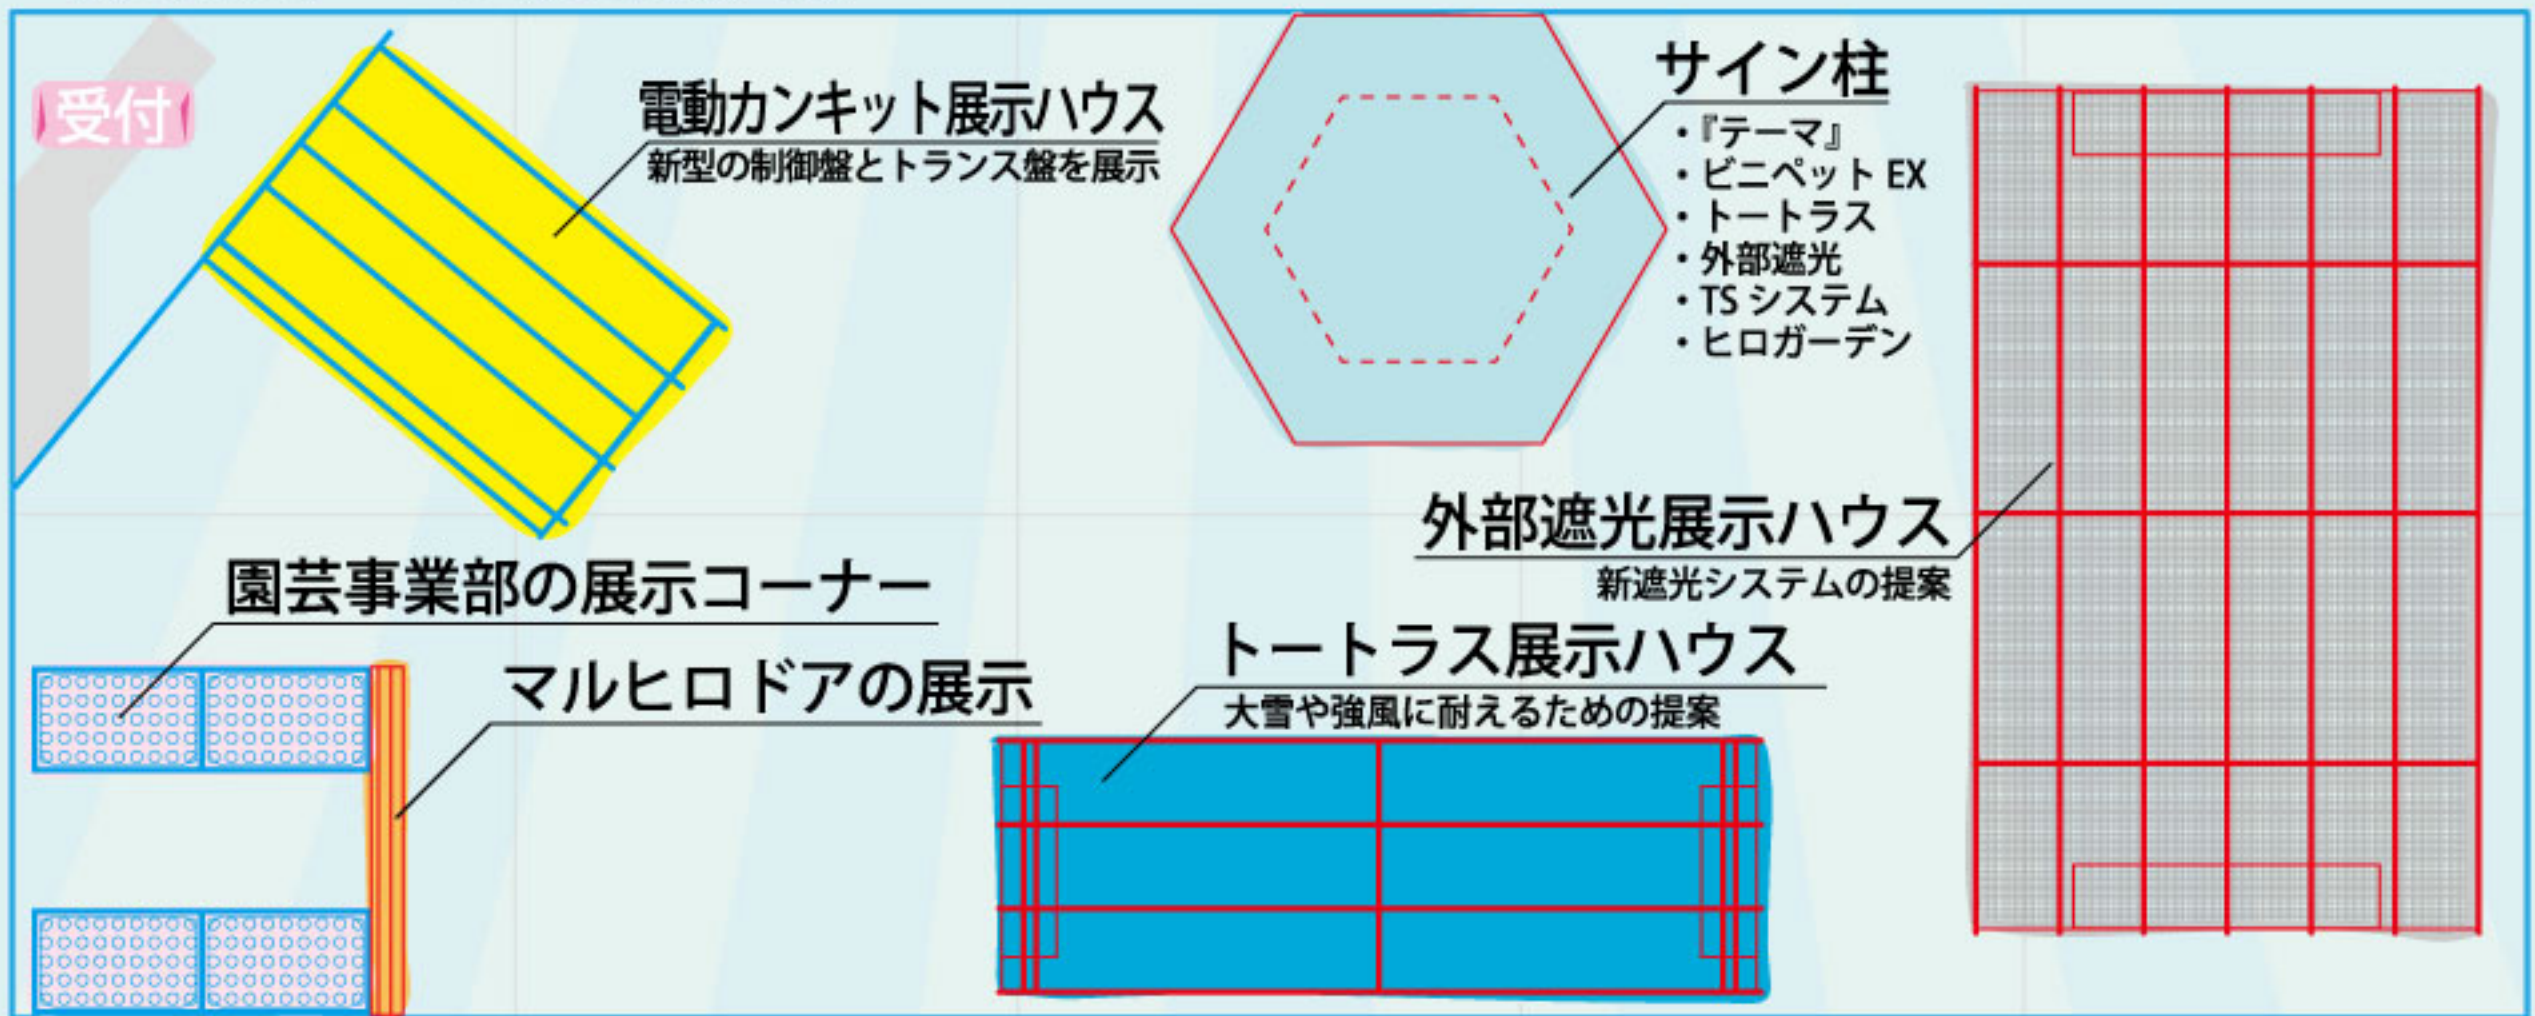

駆動機

ロール巻取り式外部遮光システム

特許出願中

ヒロシェード

手動...OK  
自動...OK

強すぎる日差しから守る

1軸式のシンプルな片側巻取り式遮光カーテンシステムです。  
1ユニット3mでハウスの奥行きに合わせて簡単に取り付けられます。  
必要なときにサッと引き出せ、強すぎる日差しをやわらげます。  
取り付けただけでも気に入らないコンパクトなユニットで真夏以外の不意な強い日差しにも素早く対応可能です。

# 《展示ブース見取図》