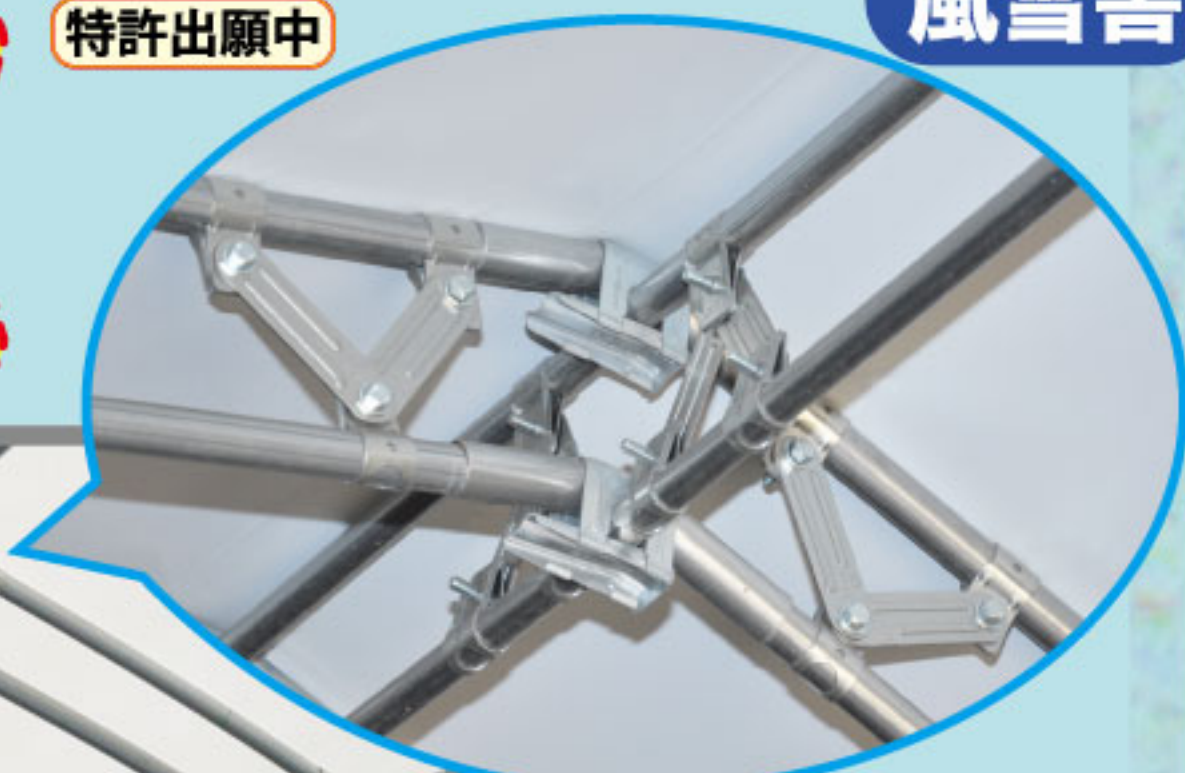

《ダブルアーチ専用金具》 **トートラス**®

特許出願中

風雪害

アーチパイプと棟の直管パイプを二重に

トートラスはアーチパイプや奥行き直管パイプを二重にし、ハウス強度を30~40%アップできます。