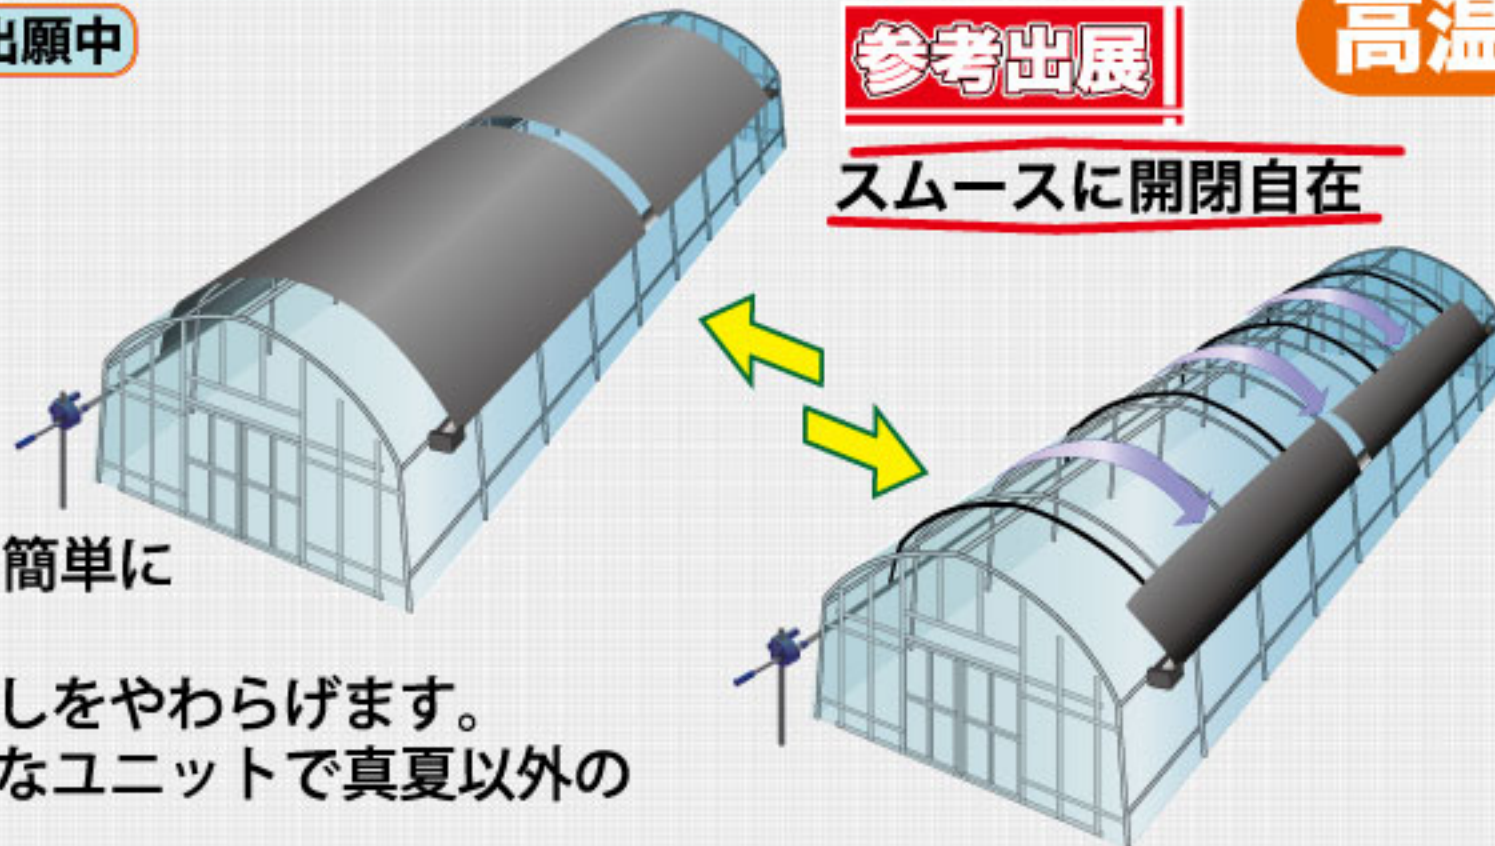

ロール巻取り式外部遮光システム

特許出願中

ヒロシェード

手動...OK
自動...OK

強すぎる日差しから守る

1軸式のシンプルな片側巻取り式遮光カーテンシステムです。
1ユニット3mでハウスの奥行きに合わせて簡単に取り付けられます。
必要なときにサッと引き出せ、強すぎる日差しをやわらげます。
取り付けただけでも気に入らないコンパクトなユニットで真夏以外の不意な強い日差しにも素早く対応可能です。

参考出展

高温

スムーズに開閉自在